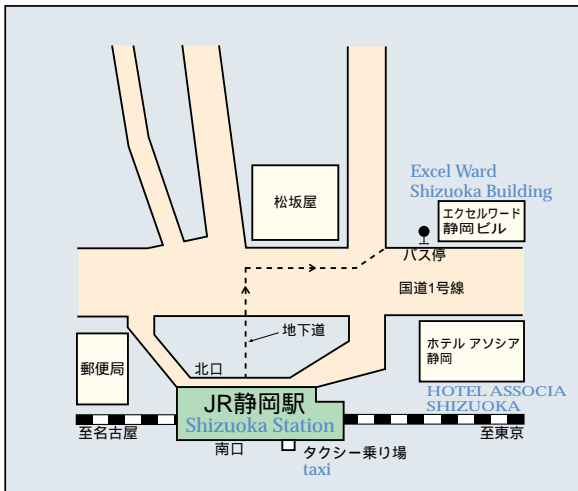

交通案内

Transportation

静岡キャンパスへの交通案内

1. JR 静岡駅北口のしずてつジャストラインバス 13番乗り場から【静大行き又は大谷行き】に乗車し下車（所要時間約25分）。
2. JR 東静岡駅南口のしずてつジャストラインバス 1番乗り場から【静大前行き】に乗車し「静大前」下車（所要時間約15分/朝夕運行）。
3. JR 静岡駅からタクシーで約15分。

Access to Shizuoka Campus :

1. By bus from Shizuoka Station (JR). Go down the stairs near the North Gate exit to bus stop no.13. From bus stop no.13, take a Shizutetsu Justline bus bound for either "Shizudai" or "Ohya". Get off at the "Shizudaimae" or "Katayama" bus stop, respectively. (approx. 25 minutes)
2. By bus from Higashi Shizuoka Station (JR). After exiting the station through the South Gate, take a Shizutetsu Justline bus bound for "Shizudai". Get off at the "Shizudaimae" bus stop. (approx. 15 minutes)
3. By taxi from Shizuoka Station (JR). ( approx. 15 minutes )

浜松キャンパスへの交通案内

1. JR 浜松駅北口バスターミナルの遠州鉄道バス 15番又は16番乗り場から乗車し下車（所要時間約20分）。
2. JR 浜松駅からタクシーで約10分。

Access to Hamamatsu Campus :

1. By bus. Exit the North Gate of Hamamatsu Station (JR) and take an Enshu Railway bus from either bus stop no. 15 or no. 16. Get off at the "Shizuoka Daigaku" bus stop. (approx. 20 minutes)
2. By taxi from Hamamatsu Station (approx. 10 minutes)