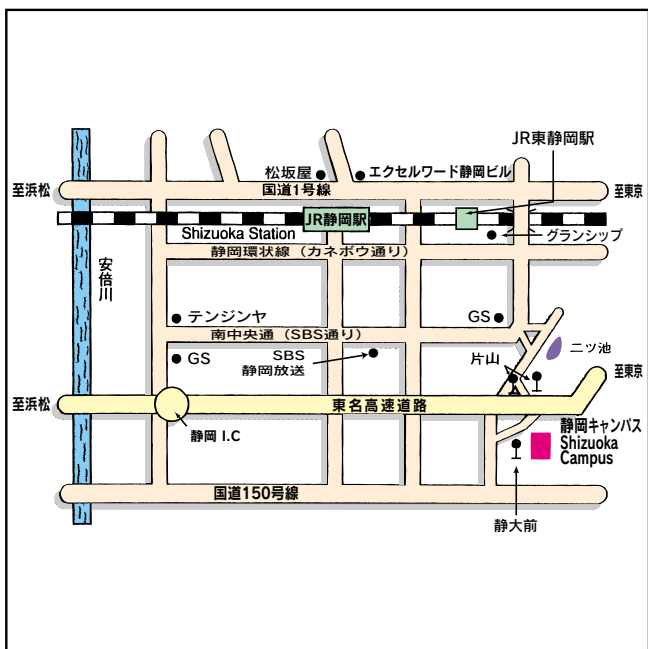

交通案内

Transportation

静岡キャンパスへの交通案内

1. JR 静岡駅北口のしずてつジャストラインバス 13番乗り場から【静大行き又は大谷行き】に乗車し下車（所要時間約25分）。
2. JR 東静岡駅南口のしずてつジャストラインバス 1番乗り場から【静大前行き】に乗車し「静大前」下車（所要時間約15分/朝夕運行）。
3. JR 静岡駅からタクシーで約15分。

Access to Shizuoka Campus :

1. By bus from Shizuoka Station (JR). Go down the stairs near the North Gate exit to bus stop no.13. From bus stop no.13, take a Shizutetsu Justline bus bound for either "Shizudai" or "Ohya". Get off at the "Shizudaimae" or "Katayama" bus stop, respectively. (approx. 25 minutes)
2. By bus from Higashi Shizuoka Station (JR). After exiting the station through the South Gate, take a Shizutetsu Justline bus bound for "Shizudai". Get off at the "Shizudaimae" bus stop. (approx. 15 minutes)
3. By taxi from Shizuoka Station (JR). ( approx. 15 minutes )

浜松キャンパスへの交通案内

1. JR 浜松駅北口バスターミナルの遠州鉄道バス 15番又は16番乗り場から乗車し下車（所要時間約20分）。
2. JR 浜松駅からタクシーで約10分。

Access to Hamamatsu Campus :

1. By bus. Exit the North Gate of Hamamatsu Station (JR) and take an Enshu Railway bus from either bus stop no. 15 or no. 16. Get off at the "Shizuoka Daigaku" bus stop. (approx. 20 minutes)
2. By taxi from Hamamatsu Station (approx. 10 minutes)