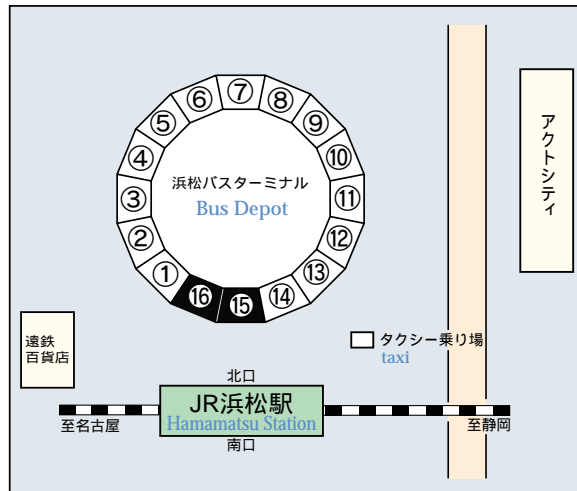

交通案内

Transportation

静岡キャンパスへの交通案内

1. JR 静岡駅北口のしずてつジャストラインバス 13番乗り場から【静大行き又は大谷行き】に乗車し下車（所要時間約25分）。
2. JR 東静岡駅南口のしずてつジャストラインバス 1番乗り場から【静大前行き】に乗車し「静大前」下車（所要時間約15分/朝夕運行）。
3. JR 静岡駅からタクシーで約15分。

Access to Shizuoka Campus :

1. By bus from Shizuoka Station (JR). Go down the stairs near the North Gate exit to bus stop no.13. From bus stop no.13, take a Shizutetsu Justline bus bound for either "Shizudai" or "Ohya". Get off at the "Shizudaimae" or "Katayama" bus stop, respectively. (approx. 25 minutes)
2. By bus from Higashi Shizuoka Station (JR). After exiting the station through the South Gate, take a Shizutetsu Justline bus bound for "Shizudai". Get off at the "Shizudaimae" bus stop. (approx. 15 minutes)
3. By taxi from Shizuoka Station (JR). ( approx. 15 minutes )

浜松キャンパスへの交通案内

1. JR 浜松駅北口バスターミナルの遠州鉄道バス 15番又は16番乗り場から乗車し下車（所要時間約20分）。
2. JR 浜松駅からタクシーで約10分。

Access to Hamamatsu Campus :

1. By bus. Exit the North Gate of Hamamatsu Station (JR) and take an Enshu Railway bus from either bus stop no. 15 or no. 16. Get off at the "Shizuoka Daigaku" bus stop. (approx. 20 minutes)
2. By taxi from Hamamatsu Station (approx. 10 minutes)