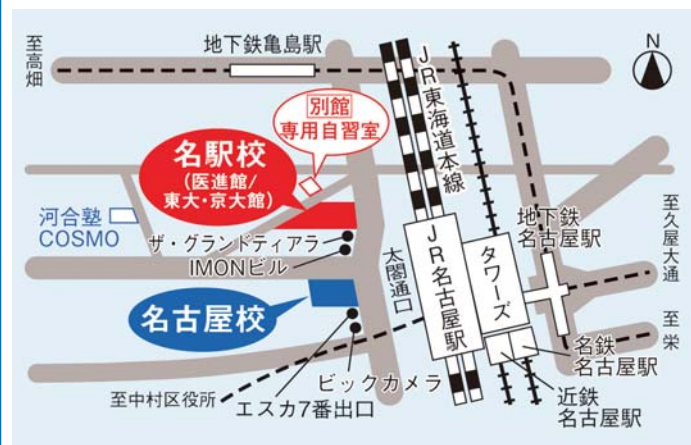

【プログラム】

1. 10:00-16:30 各大学個別相談・資料配付
   - 10:20-11:40 大学紹介(1) 三重, 福井, 金沢, 愛知教育
   - 12:00-12:40 基調講演「理系のための学科選び」+名工大
   - 12:55-14:25 大学紹介(2) 名古屋, 岐阜, 豊橋技科, 信州
   - 14:45-15:45 大学紹介(3) 富山, 浜松医科, 静岡
2. ※大学紹介は上に書いた順で各大学約20分ずつ
   (名古屋大学は30分, よって岐阜大学は13:25より)

12月9日(土)に願書配布会を河合塾名古屋校で開催

予告:国立12大学合同願書配布会 12/9(土)
河合塾名古屋校 13:00~16:00