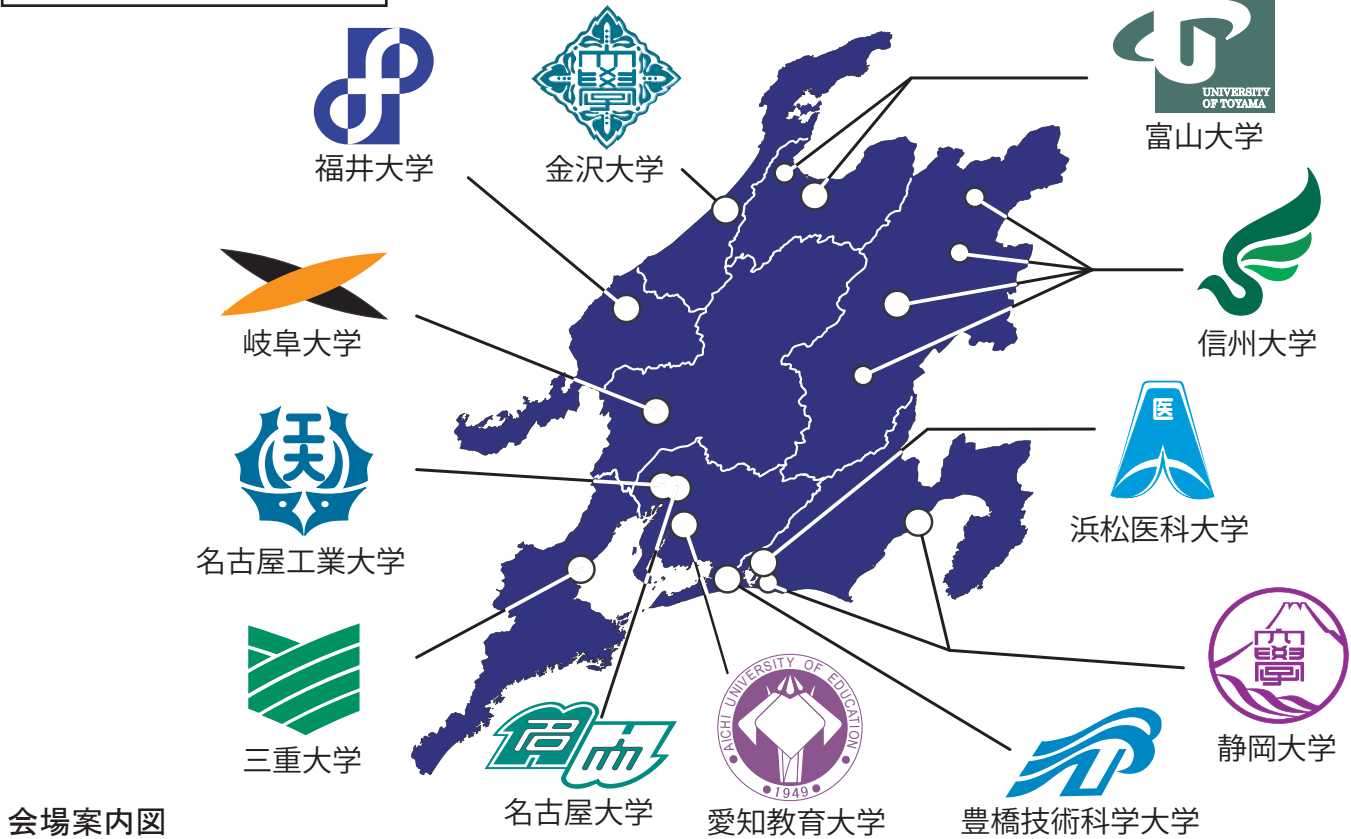

東海
北陸
信州

地区

国立12大学合同進学説明会

9/24(日)名古屋(河合塾千種校) 10:00~16:30

主催:国立12大学入試広報連絡会

入場無料・予約不要

会場案内図

【プログラム】

- 10:00-16:30 各大学個別相談・資料配付
 - 10:20-11:40 大学紹介(1) 三重, 福井, 金沢, 愛知教育
 - 12:00-12:40 基調講演「理系のための学科選び」+名工大
 - 12:55-14:25 大学紹介(2) 名古屋, 岐阜, 豊橋技科, 信州
 - 14:45-15:45 大学紹介(3) 富山, 浜松医科, 静岡
- ※大学紹介は上に書いた順で各大学約20分ずつ
(名古屋大学は30分, よって岐阜大学は13:25より)