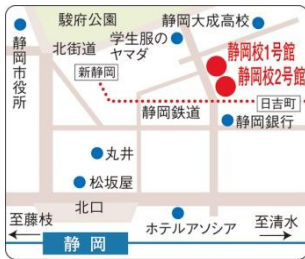

対象学年：高3生

<開催の流れ・時間>

◆静岡大学入試担当者による受験ガイド
18：00～19：00【60分】

<内容>

- ・入試の基本情報について ・2次試験から見る、受験対策
- ・推薦 AO 入試の仕組み、対策法について
- ・地域創造学環・情報学部の特徴 ・卒業後の進路について

◆秀英予備校による静大合格に向けた受験対策法
19：10～19：50【40分】

【お申込・お問合せ】

お申込み・お問合せについては、参加を希望される秀英予備校の各校舎までお願いします。

予告

7月に無料の静大対策講座を開講！夏期講習・本科講座に加え秋には特別会員の設置も予定！

静大セミナー 参加申込書

氏名		高校 学年	高校	年
住所 電話	※本科生は住所記入不要 () -	資格	<input type="checkbox"/> 本科生	<input type="checkbox"/> 一般生
申込校舎 (校舎名に○)	静岡校 ・ 清水校 ・ 藤枝校 ・ 富士校 ・ 沼津校 ・ 三島校			

ご登録頂いた個人情報は適正に管理し漏洩防止に努めます。ご登録頂いた情報の利用目的は次のとおりです。
①静大セミナー出席管理 ②学習・進路指導 ③当社のサービスや商品の紹介 ④統計資料の作成 また、上記に関連し発生する校舎内での掲示についてはご了解ください。（座席表）

静大セミナーは秀英予備校の下記校舎で同日・同時開催いたします。※セミナーの内容は同じです。

◆校舎案内◆

静岡校

〒420-0839

静岡県静岡市葵区鷹匠2丁目7-1