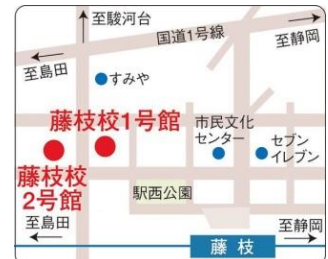

ご登録頂いた個人情報は適正に管理し漏洩防止に努めます。ご登録頂いた情報の利用目的は次のとおりです。
①静大セミナー出席管理 ②学習・進路指導 ③当社のサービスや商品の紹介 ④統計資料の作成 また、上記に関連し発生する校舎内での掲示についてはご了解ください。（座席表）

静大セミナーは秀英予備校の下記校舎で同日・同時開催いたします。※セミナーの内容は同じです。

◆校舎案内◆

静岡校

〒420-0839

静岡県静岡市葵区鷹匠2丁目7-1

JR 静岡駅北口より徒歩8分

TEL 054-205-1150

清水校

〒424-0821

静岡県静岡市清水区相生町2-20

静鉄新清水駅より徒歩1分

TEL 054-355-5286

藤枝校