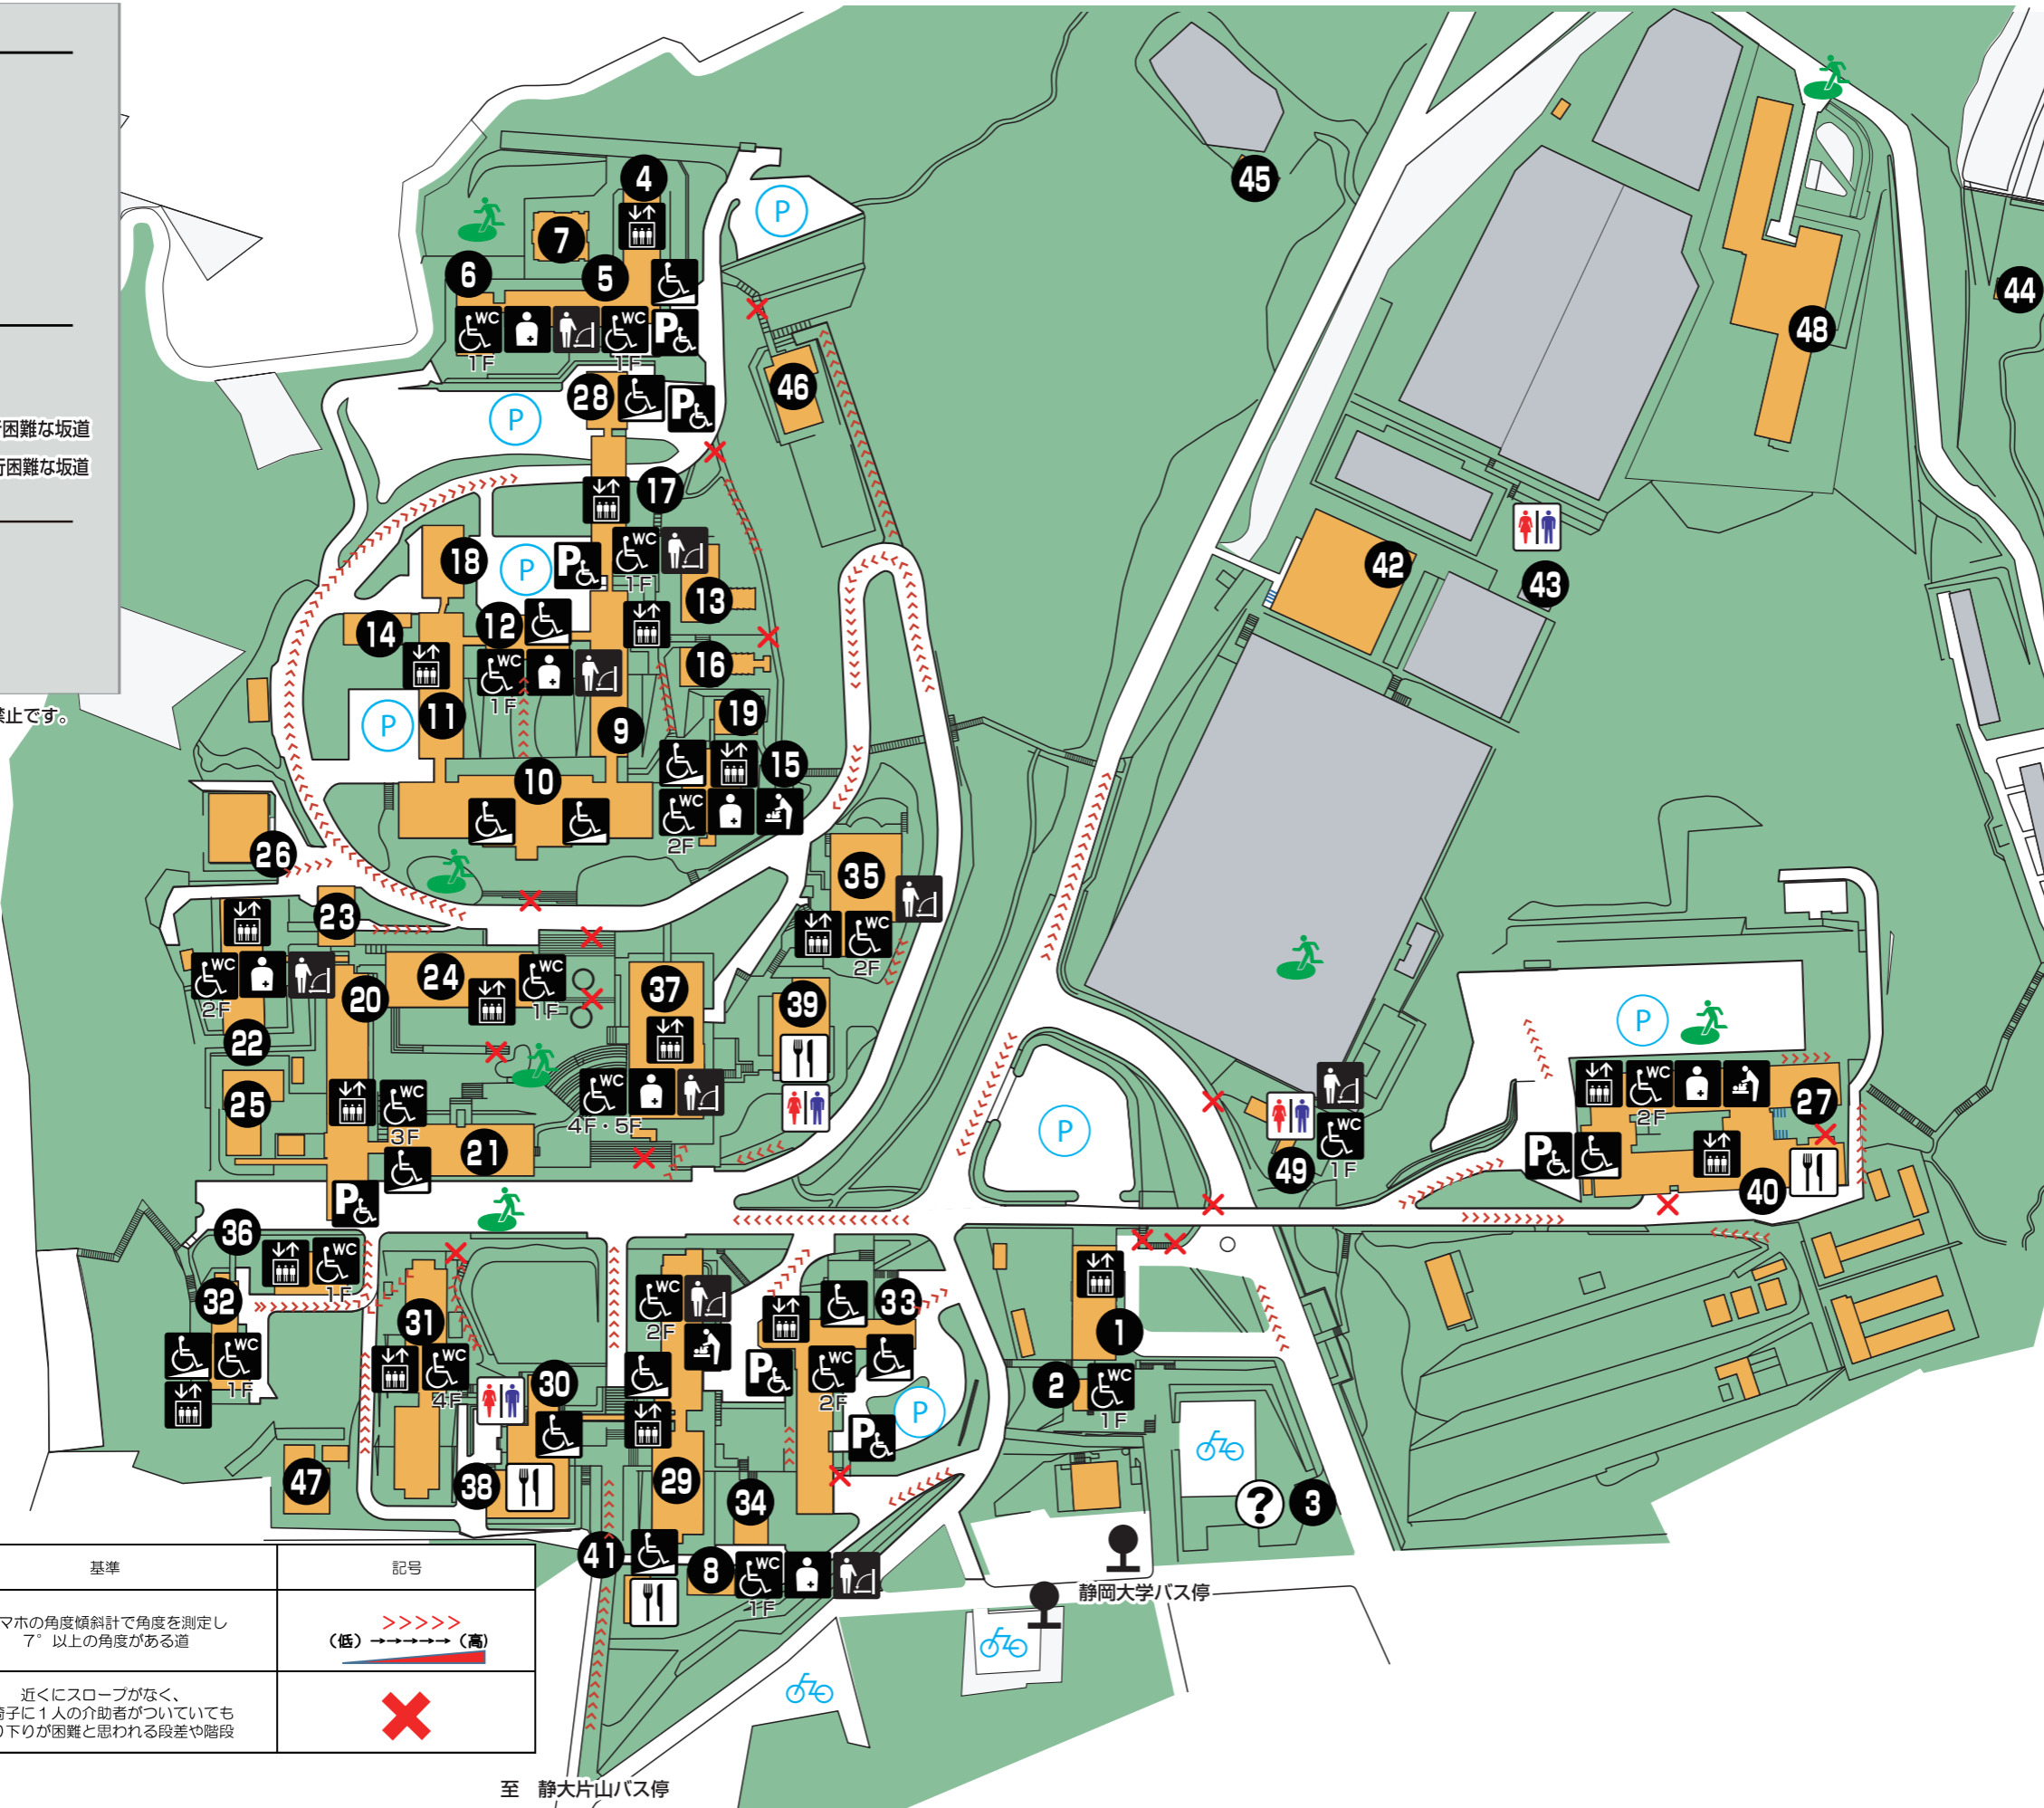

静岡大学 静岡キャンパス バリアフリーマップ

静岡県静岡市駿河区大谷836

2026年4月現在

バリアフリー設備

- 車いす対応トイレ
- おむつ交換台
- ベビーチェア
- オストメイト
- 着替え台
- エレベーター

アクセス情報

- 障害者用駐車スペース
- スロープ付き自動ドア
- 急な坂道のため、車椅子で通行困難な坂道
- 段差や階段のため、車椅子で通行困難な坂道

学内設備

- 案内所
- 屋外トイレ
- 避難場所
- 食堂

大学構内は禁煙です。歩行喫煙も禁止です。

校舎番号

- 1 事務局
- 2 事務局 別館
- 3 守衛所
- 4 人文社会科学部A棟
- 5 人文社会科学部B棟
- 6 人文社会科学部C棟
- 7 人文社会科学部講義棟
- 8 人文社会科学部E棟
- 9 教育学部A棟
- 10 教育学部B棟
- 11 教育学部C棟
- 12 教育学部D棟
- 13 教育学部E棟
- 14 教育学部F棟
- 15 教育学部G棟
- 16 教育学部H棟
- 17 教育学部I棟
- 18 教育学部K棟
- 19 附属教育実践支援センター
- 20 理学部A棟
- 21 理学部B棟
- 22 理学部C棟
- 23 理学部D棟
- 24 総合研究棟
- 25 附属放射科学教育研究推進センター
- 26 工作センター
- 27 農学総合棟
- 28 地域創造学環棟
- 29 共通教育A棟
- 30 共通教育B棟
- 31 共通教育C棟
- 32 共通教育D棟
- 33 共通教育L棟
- 34 共通教育P棟
- 35 大会館
- 36 遺伝子実験棟
- 37 附属図書館
- 38 生協売店・第1食堂
- 39 生協第2食堂
- 40 生協第3食堂
- 41 学生厚生施設「銀杏」
- 42 体育館
- 43 舞踏場
- 44 弓道場射場
- 45 馬房
- 46 文化系サークル共用施設
- 47 音楽練習室
- 48 学生寮(片山寮)
- 49 多目的保育施設「たけのこ」

項目	基準	記号
急な坂道のため 車椅子での通行が困難な道	スマホの角度傾斜計で角度を測定し 7°以上の角度がある道	(低) → (高)
段差や階段のため 車椅子での通行が困難な箇所	近くにスロープがなく、 車椅子に1人の介助者がついていても 上り下りが困難と思われる段差や階段	

至 静大片山バス停

静岡大学バス停