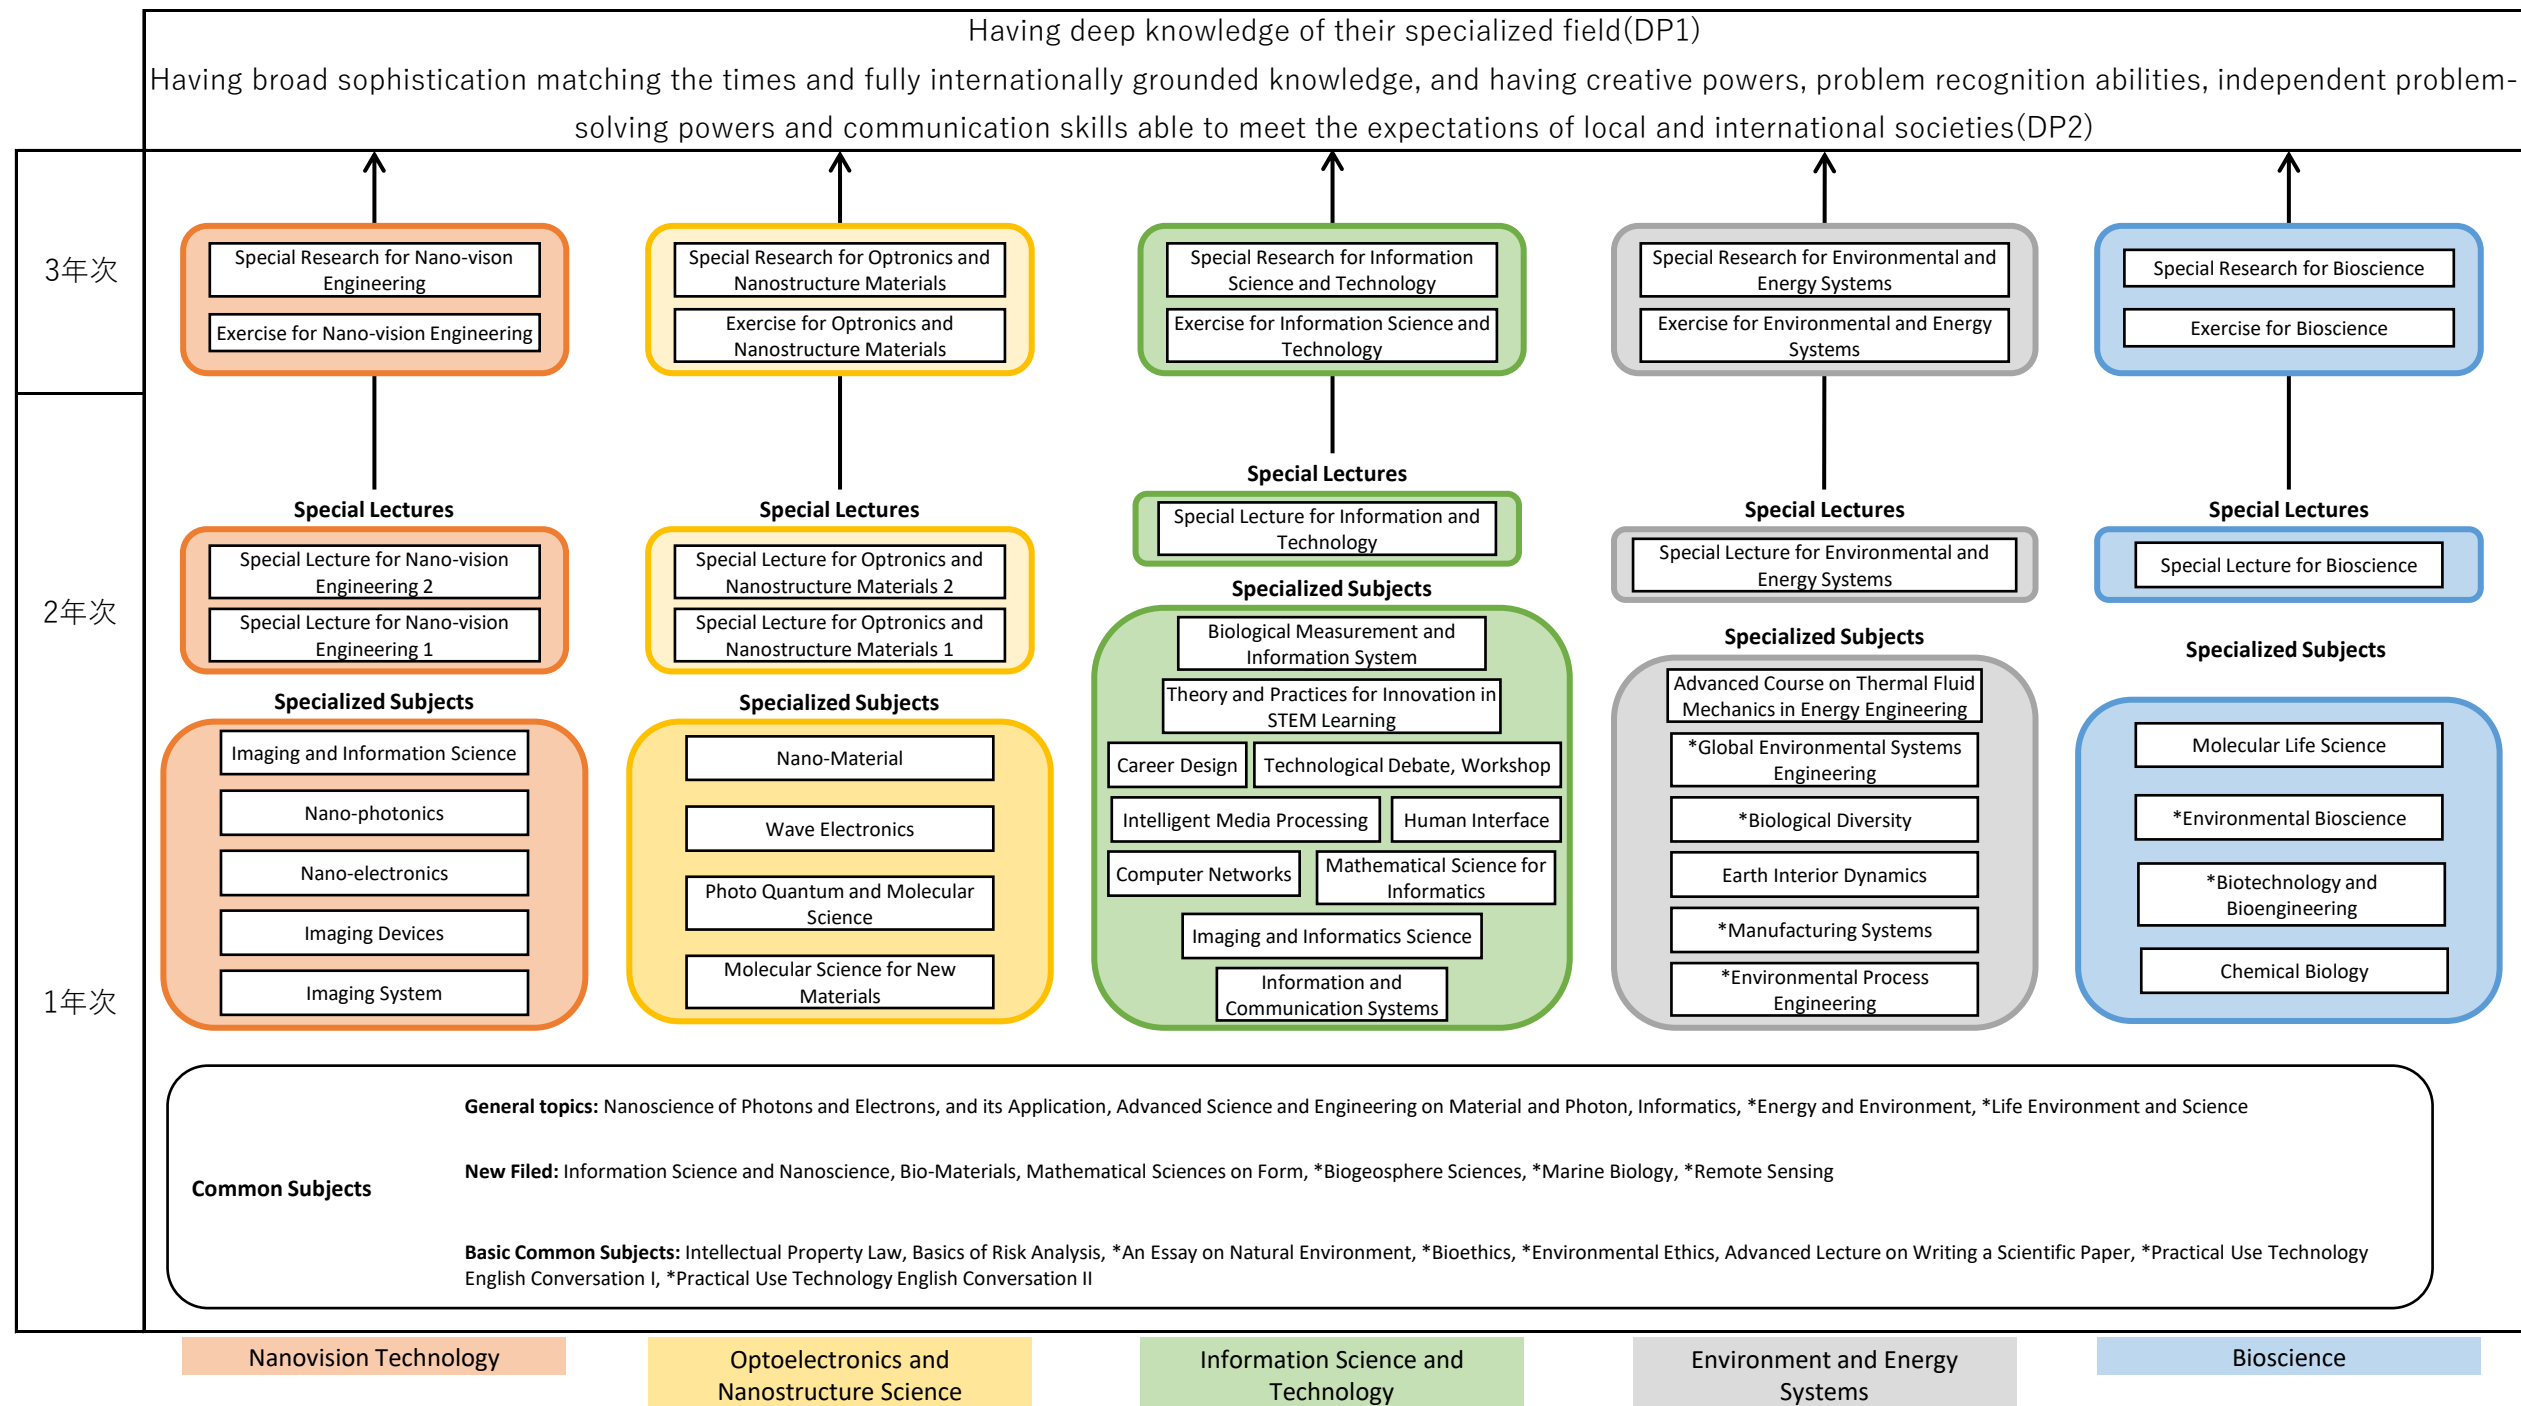

創造科学技術大学院
令和8年度入学生用カリキュラム・ツリー

○は環境マイスター（環境リーダープログラム）に関連する科目です。

Curriculum Tree for the students admitted after 2026
Graduate School of Science and Technology

*: Subjects relate to Shizuoka University Environmental Leader (ELSU)