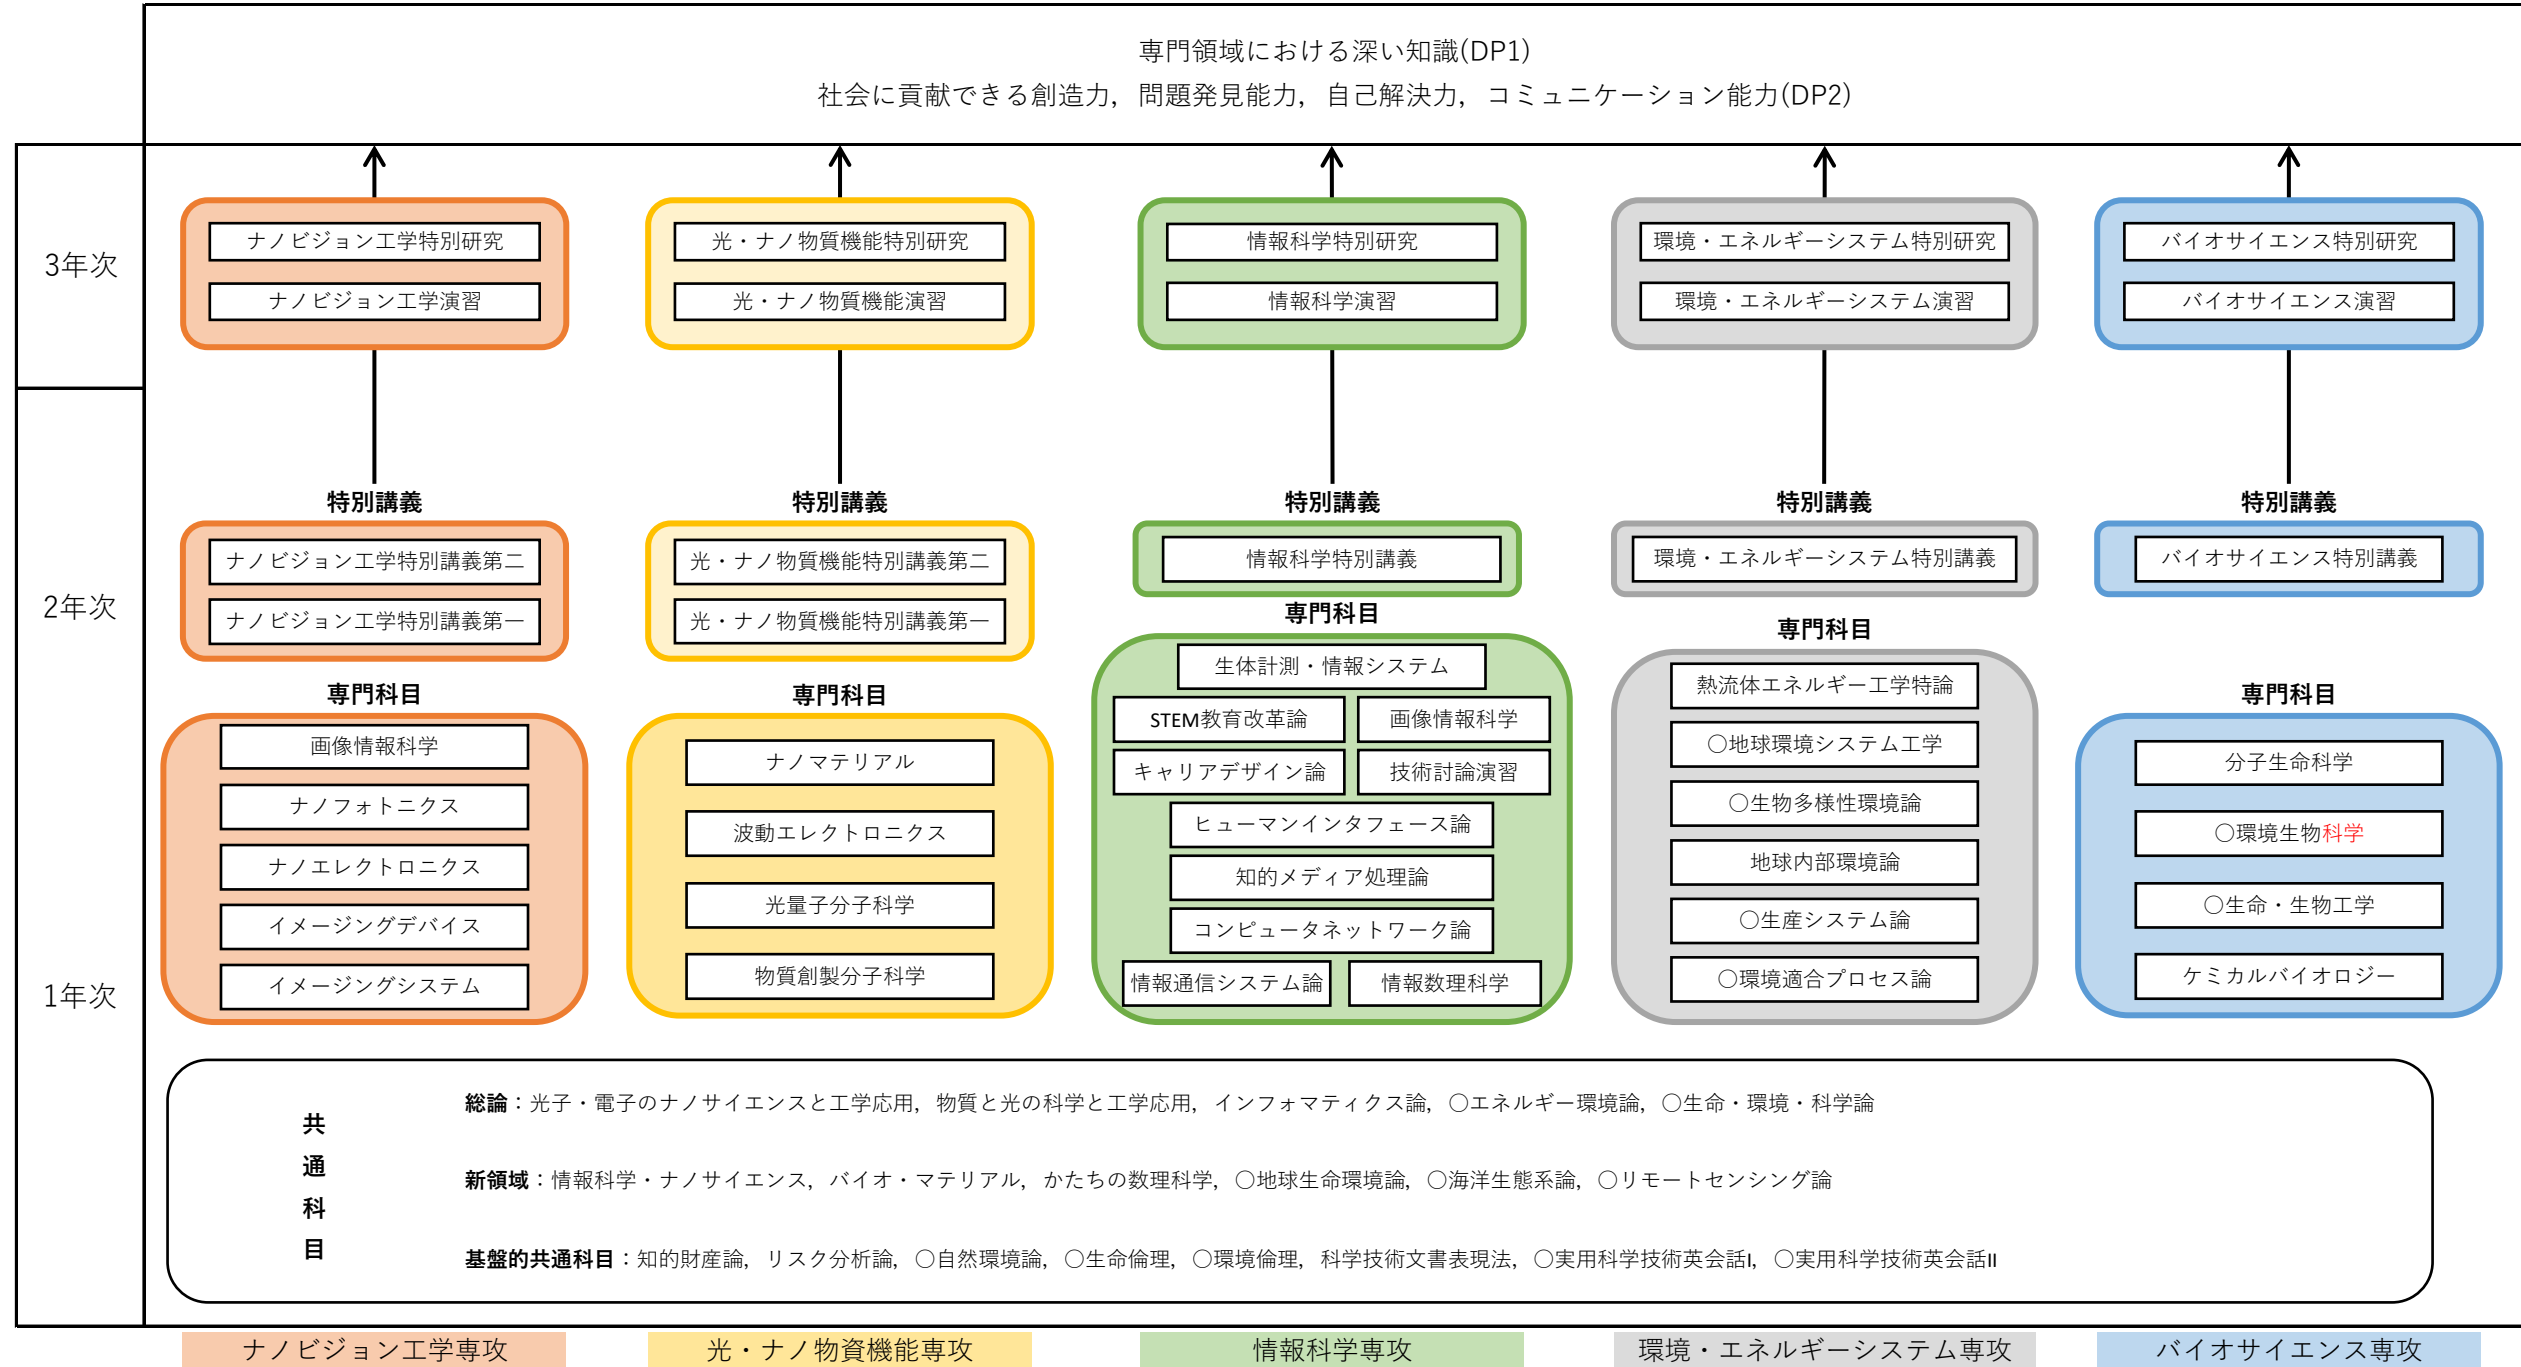

創造科学技術大学院
令和8年度入学生用カリキュラム・ツリー

○は環境マイスター（環境リーダープログラム）に関連する科目です。

Curriculum Tree for the students admitted after 2026
Graduate School of Science and Technology

*: Subjects relate to Shizuoka University Environmental Leader (ELSU)