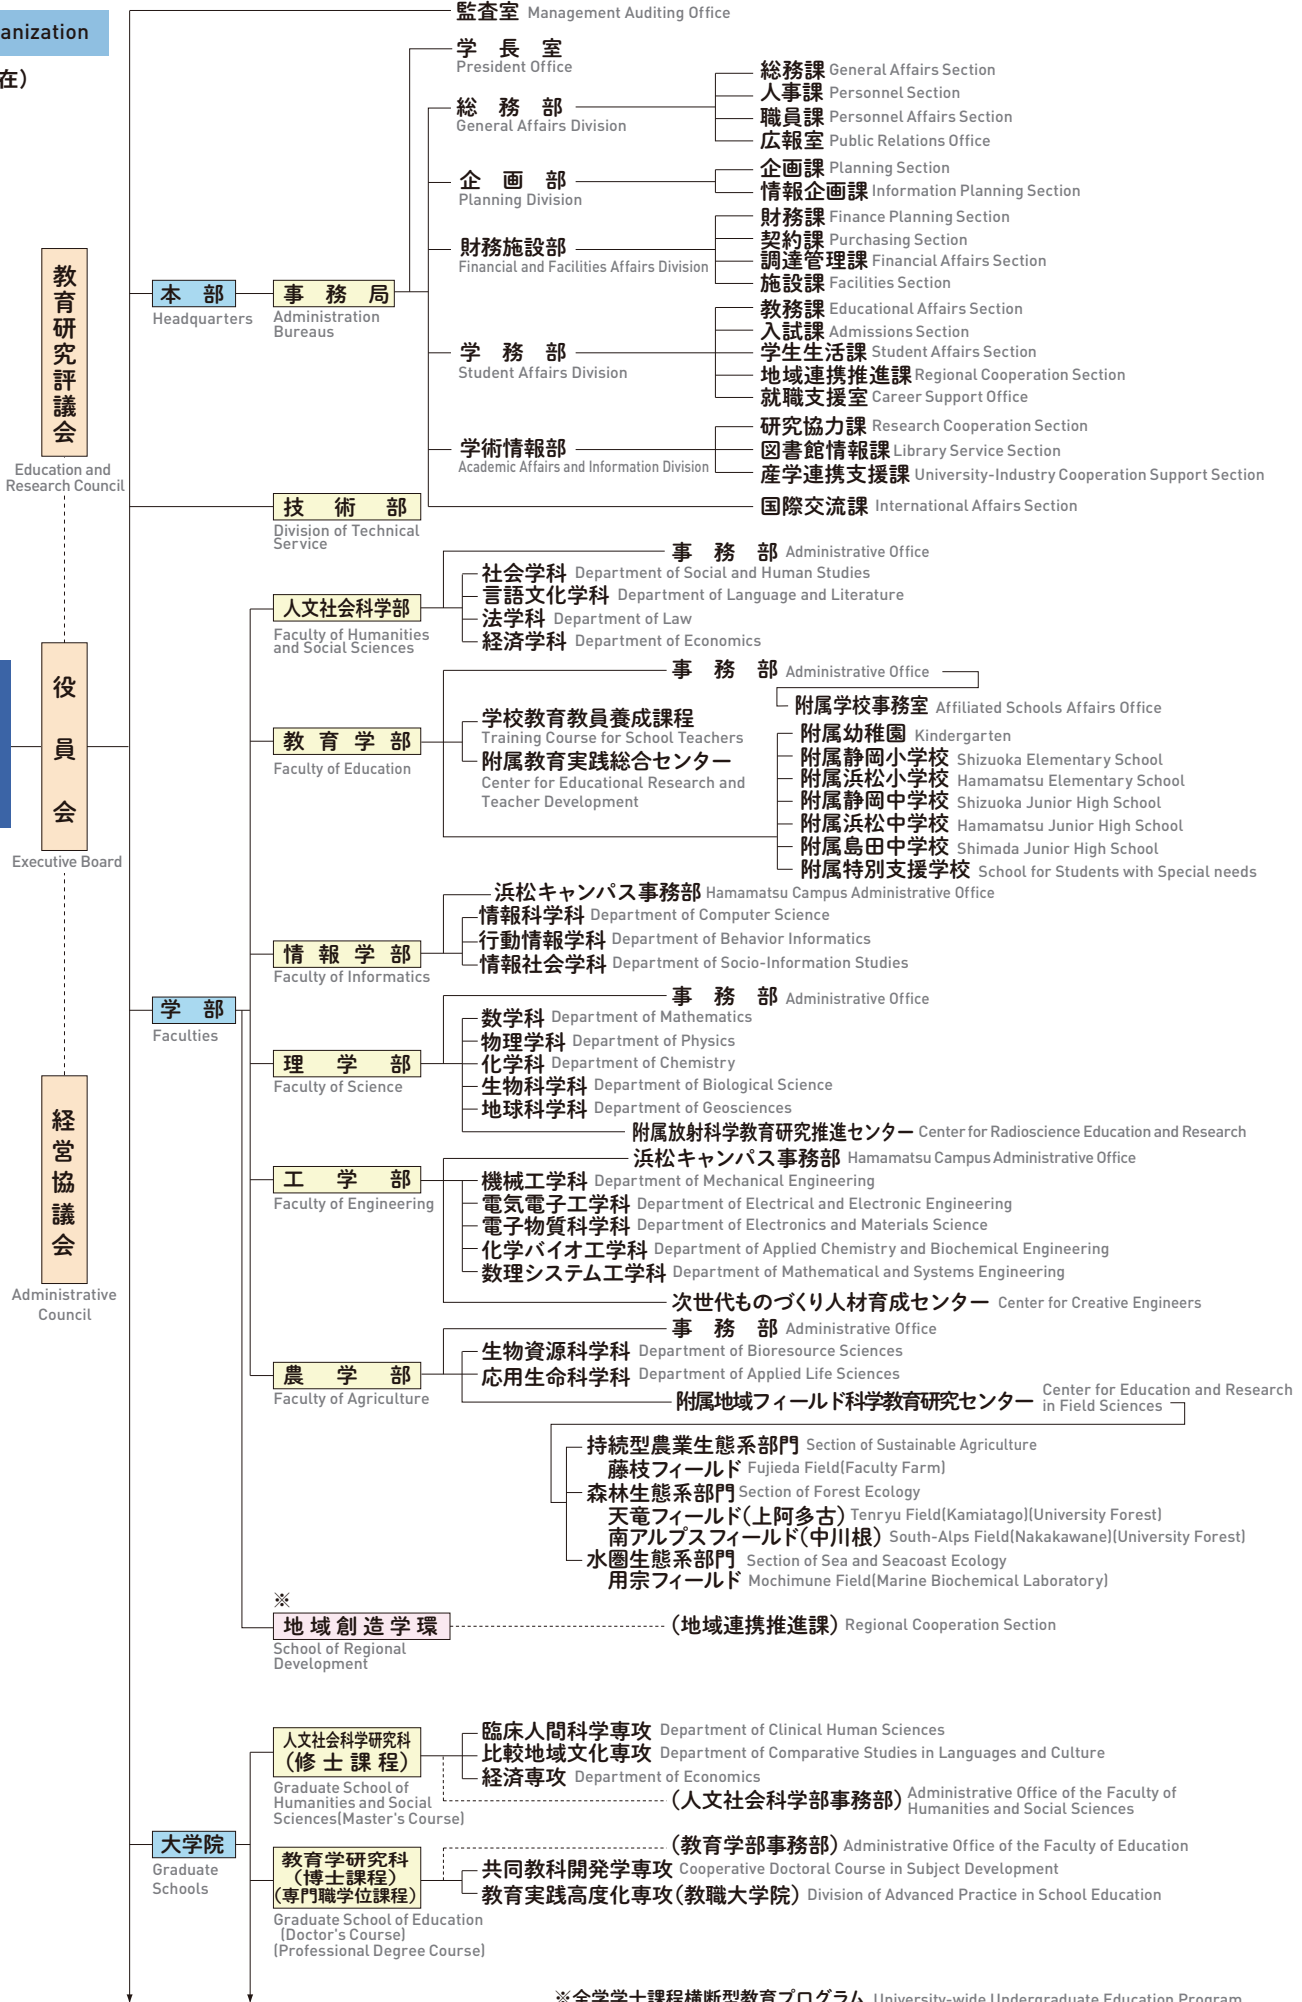

機構図 Organization

(令和3年4月1日現在)

国立大学法人
静岡大学
National University
Corporation
Shizuoka University

※全学学士課程横断型教育プログラム University-wide Undergraduate Education Program