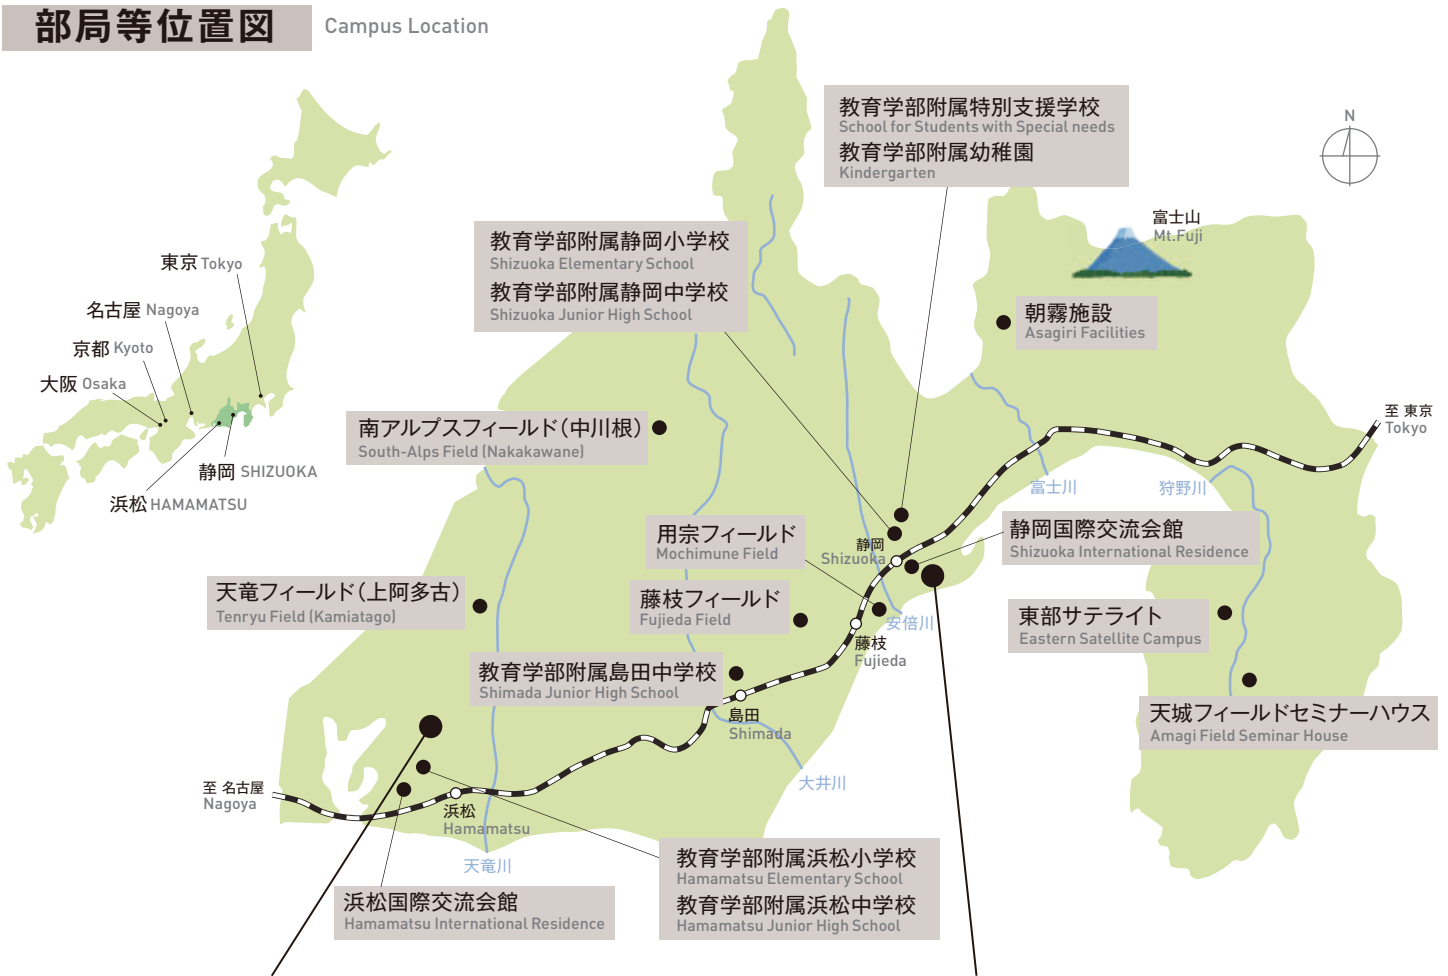

部局等位置図

Campus Location

浜松キャンパス Hamamatsu Campus

- 情報学部・総合科学技術研究科情報学専攻
Faculty of Information · Department of Informatics,
Graduate School of Integrated Science and Technology
- 工学部・総合科学技術研究科工学専攻
Faculty of Engineering · Department of Engineering,
Graduate School of Integrated Science and Technology
- 次世代ものづくり人材育成センター
Center for Creative Engineers
- 創造科学技術大学院
Graduate School of Science and Technology
- 光医工学研究科
Graduate School of Medical Photonics
- 電子工学研究所
Research Institute of Electronics
- グリーン科学技術研究所
Research Institute of Green Science and Technology
- 保健センター浜松支援室
Health Care Center Hamamatsu
- 附属図書館浜松分館
Hamamatsu Branch Library
- 情報基盤センター浜松オフィス
Center for Information Infrastructure Hamamatsu Office
- 光創起イノベーション研究拠点
Innovative Photonics Evolution Research Center
- イノベーション社会連携推進機構
Organization for Innovation and Social Collaboration
- 浜松キャンパス共同利用機器センター
Hamamatsu Campus Center for Instrumental Analysis
- 高柳記念未来技術創造館
Takayanagi Memorial Hall
- 安全衛生センター
Center for Safety and Hygiene
- 技術部 浜松分室
Division of Technical Service, Hamamatsu Suboffice