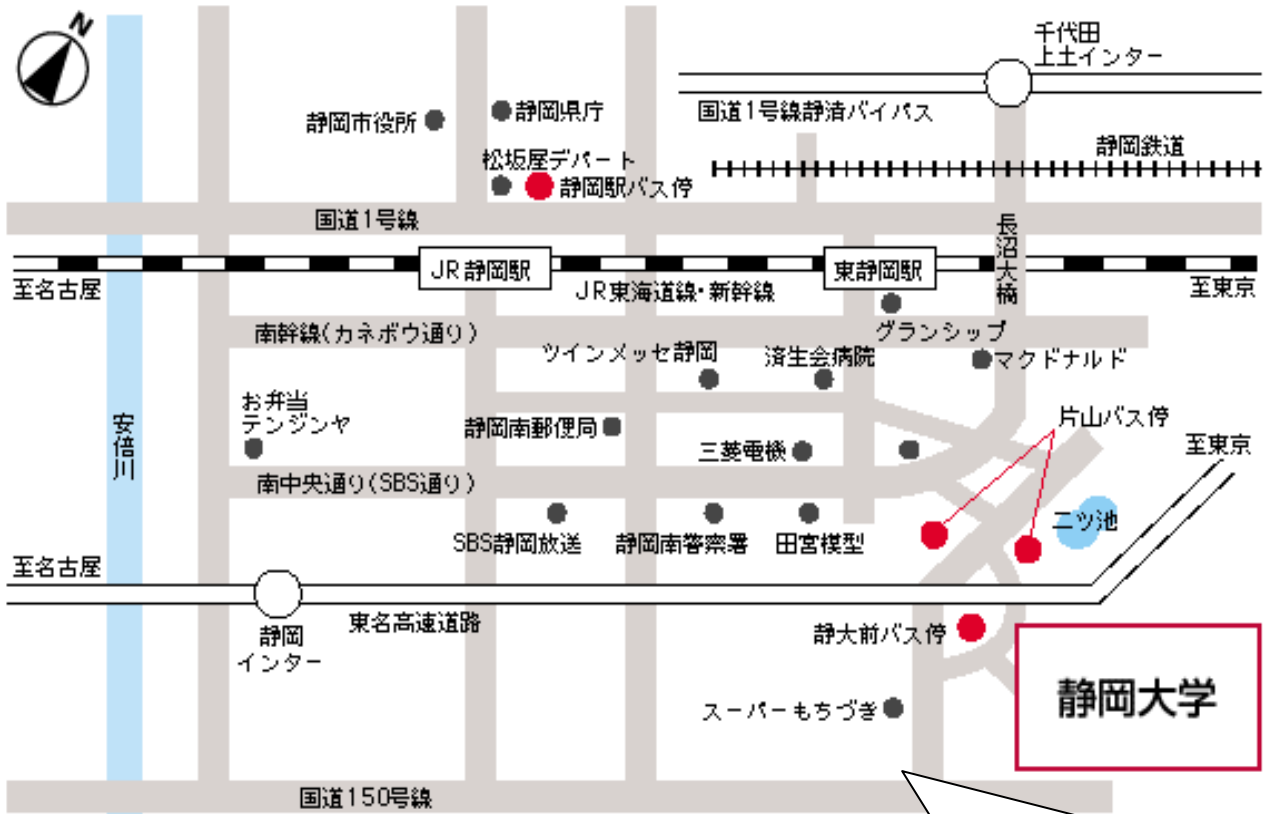

アウトリーチコンサート

~The Outreach Concert in Shizuoka University~

IN

静岡大学

合唱・トーンチャイム・サクソフォン四重奏・リコーダー七重奏

天空の城ラピュタより「君をのせて」 唱歌メドレー「ふるさとの四季」 バレエ組曲「くるみ割り人形」より 他

2010年3月20日(土)

開場13:30 開演14:00

静岡大学 大学会館ホール 入場無料

★どなたでもご来場いただけます。駐車場有。

○静岡大学までの交通アクセス

所在地：静岡県静岡市駿河区大谷（おおや）836

JR 静岡駅北口のしずてつジャストラインバス 19 番乗場(松坂屋百貨店東隣、エクセルワード静岡ビル前)から「静岡大学」又は「大谷」行きに乗車し、「静岡大前」又は「片山」下車。(所要時間 25 分、1 時間に 5~7 本運行)

○大学構内地図

学生会館 3 階のホールが演奏会会場です。