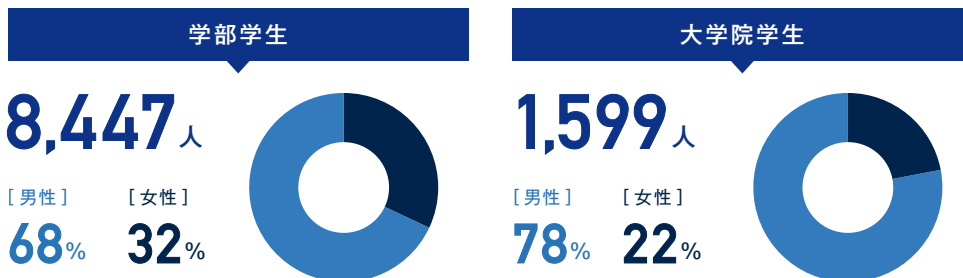

静岡大学基礎データ

組織規模

教職員数

学生数

国際交流

予算・施設

令和5年5月1日現在