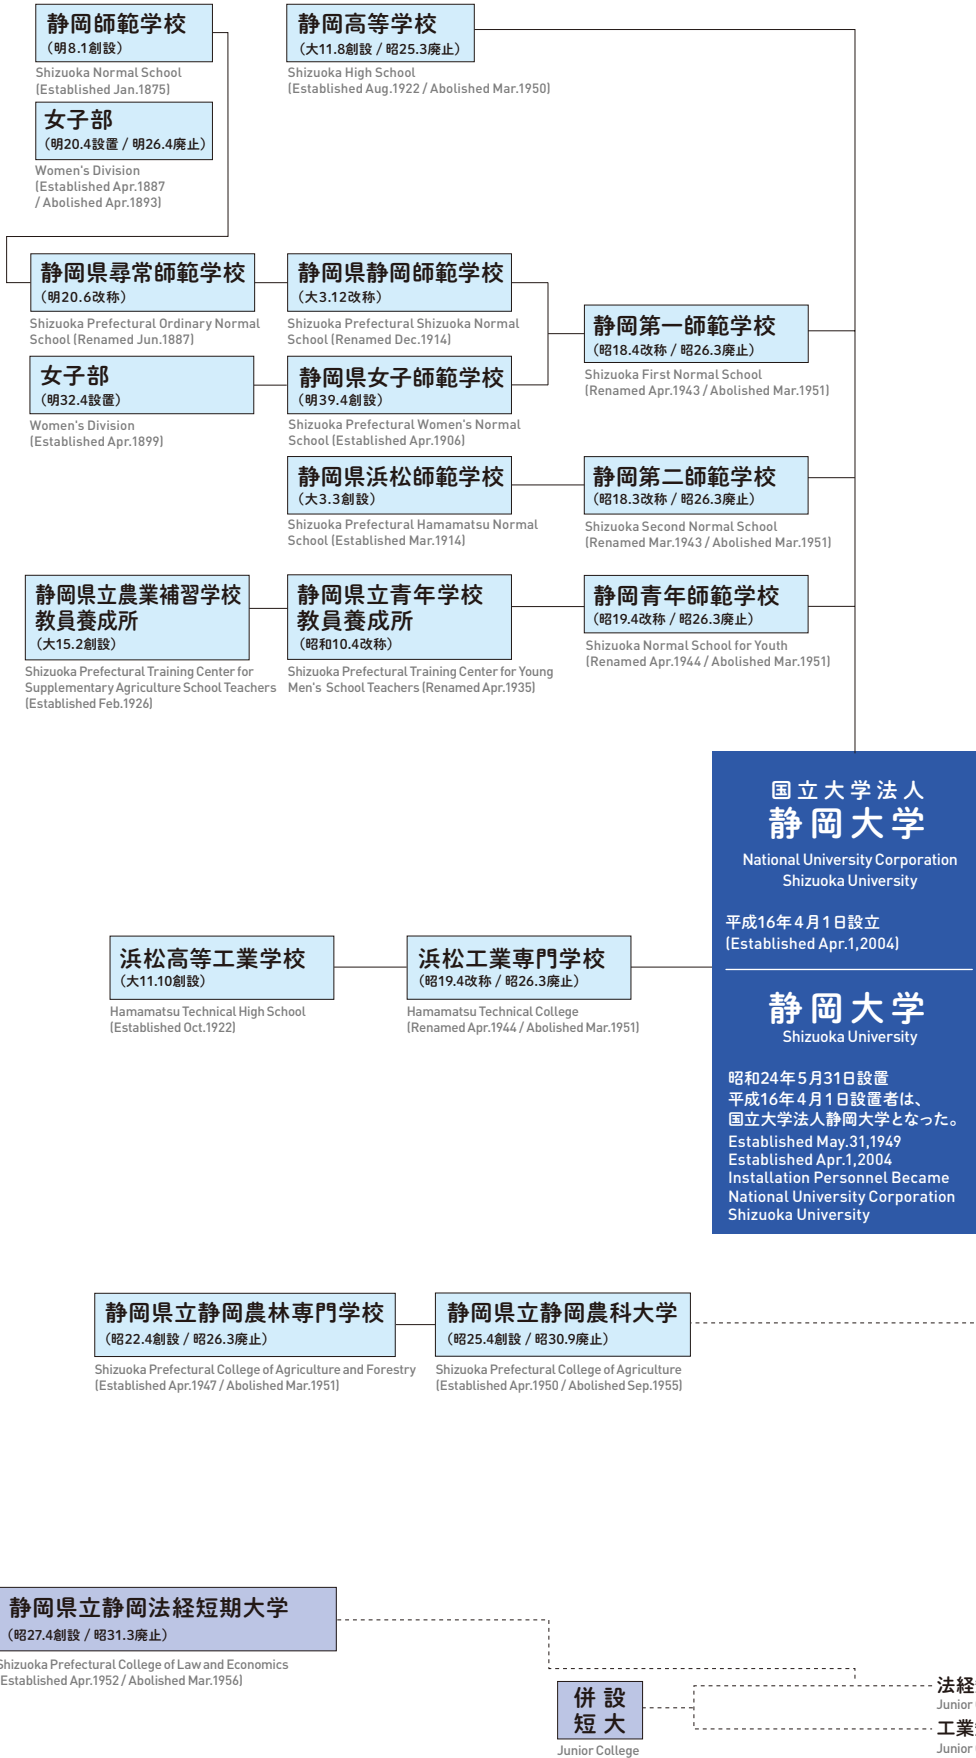

沿革 History

文理学部

(昭24.5設置 / 昭40.4改組 / 昭47.3廃止)
The Faculty of Science and Humanities
(Established May.1949 / Reformed Apr.1965 / Abolished Mar.1972)

教養部

(昭40.4設置 / 平7.9廃止)
Faculty of Liberal Arts
(Established Apr.1965 / Abolished Sep.1995)

教養部西部教場

(昭40.4設置 / 昭43.3廃止)
West Campus of Faculty of Liberal Arts
(Established Apr.1965 / Abolished Mar.1968)

専攻科

Special Postgraduate Courses

人文学専攻科 (昭46.4設置 / 平9.3廃止)

Special Postgraduate Courses in Humanities and Social Sciences
(Established Apr.1971 / Abolished Mar.1997)

教育専攻科 (昭41.4設置 / 昭56.3廃止)

理学専攻科 (昭47.4設置 / 昭51.3廃止)

工学専攻科 (昭29.4設置 / 昭39.3廃止)

農学専攻科 (昭34.4設置 / 昭46.3廃止)

情報処理センター (平元.4設置 / 平12.3廃止)

Information Processing Center
(Established Apr.1989 / Abolished Mar.2000)

総合情報処理センター (平12.4設置 / 平21.3廃止)

Information Processing Center
(Established Apr.2000 / Abolished Mar.2009)

サテライト・ベンチャー・ビジネス・ラボラトリー

(平9.7設置 / 平16.3廃止)
Satellite Venture Business Laboratory
(Established Jul.1997 / Abolished Mar.2004)

地域共同研究センター

(平3.4設置 / 平16.3廃止)
Center for Joint Research
(Established Apr.1991 / Abolished Mar.2004)