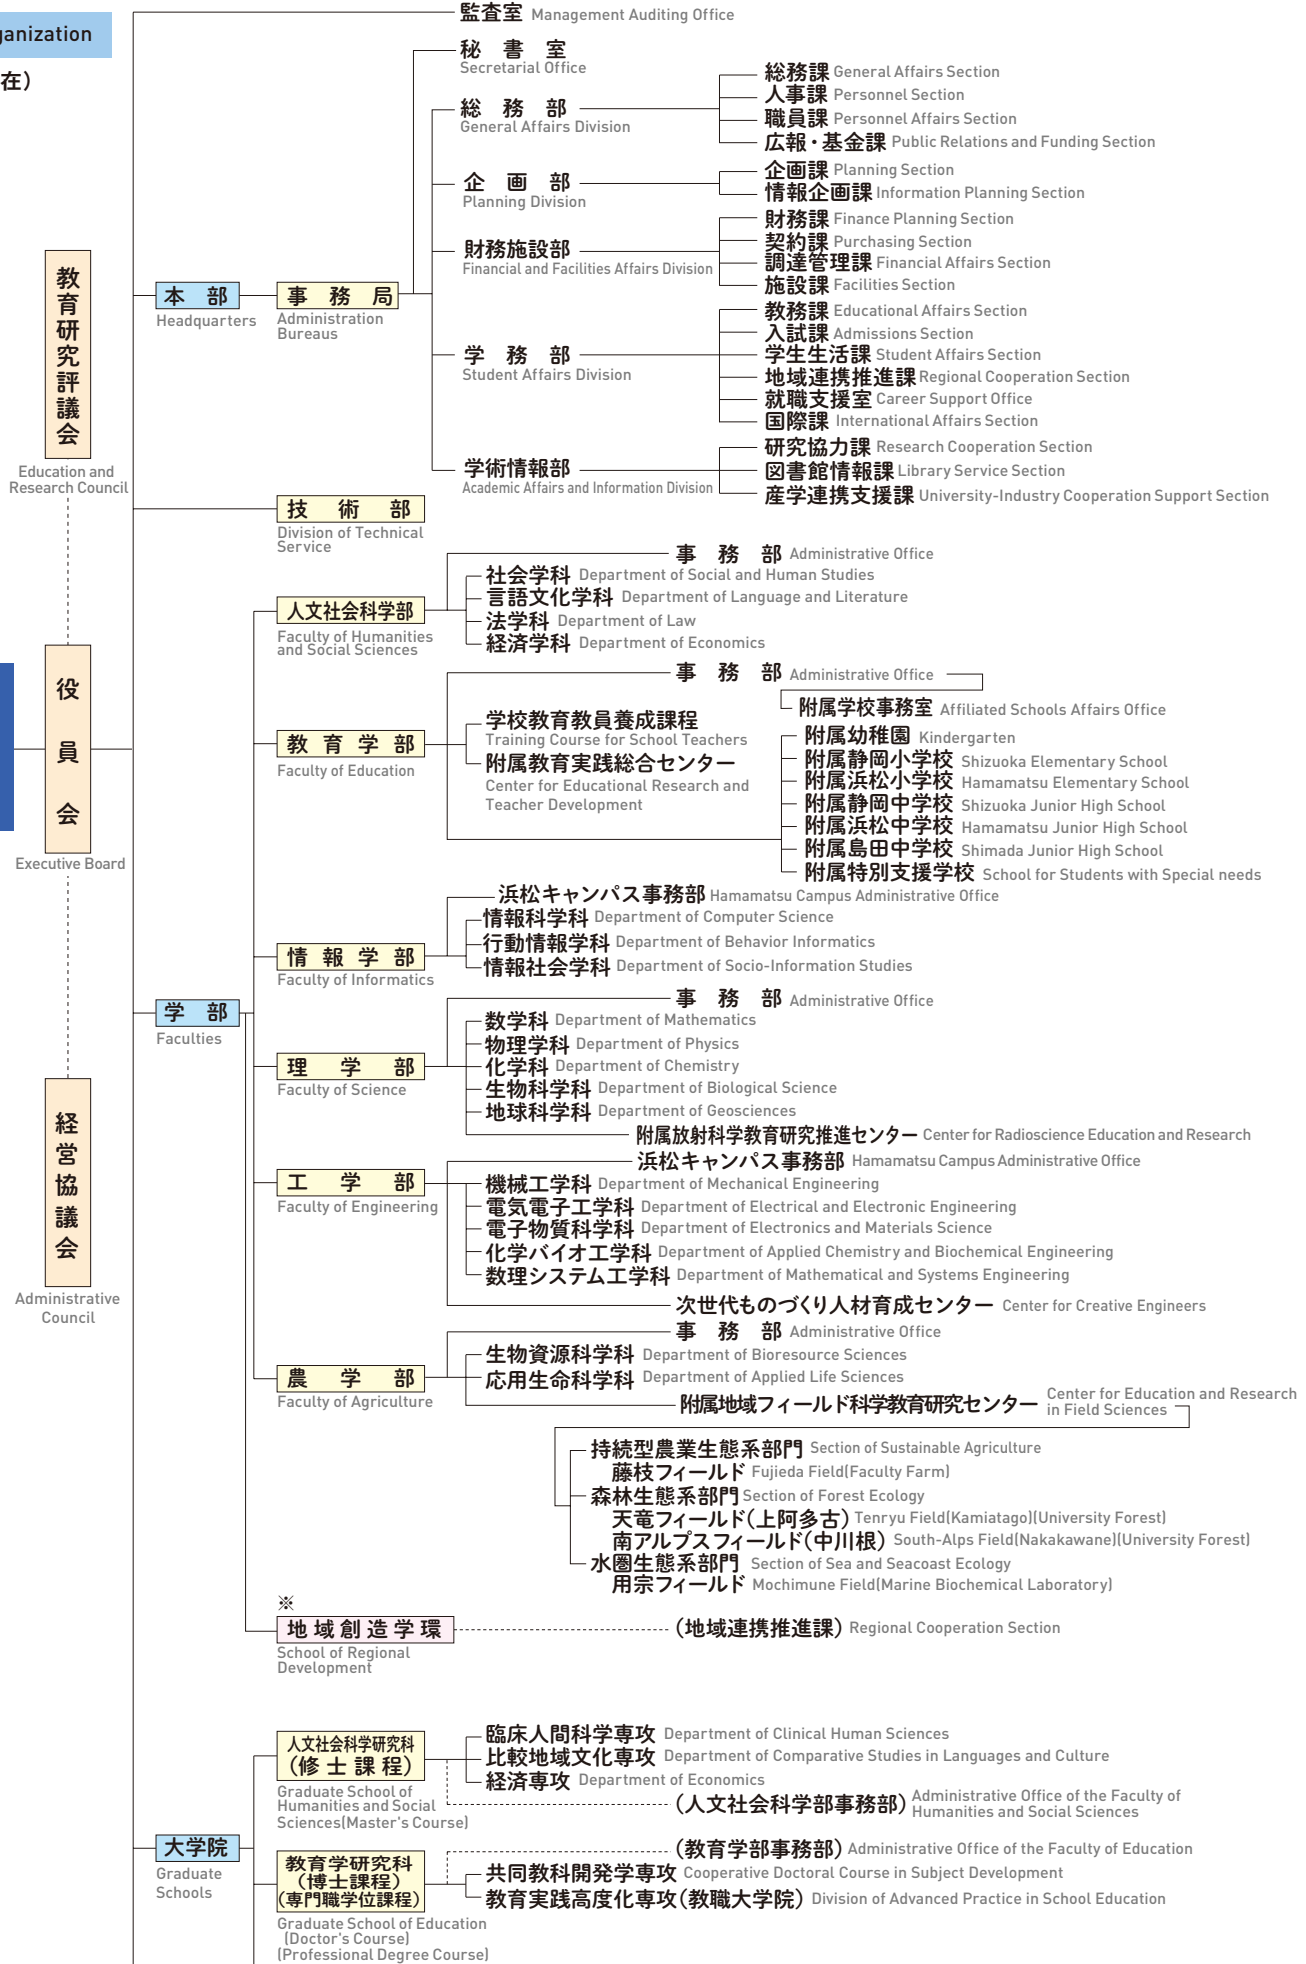

機構図 Organization

(令和4年4月1日現在)

国立大学法人
静岡大学
National University
Corporation
Shizuoka University

※全学学士課程横断型教育プログラム University-wide Undergraduate Education Program