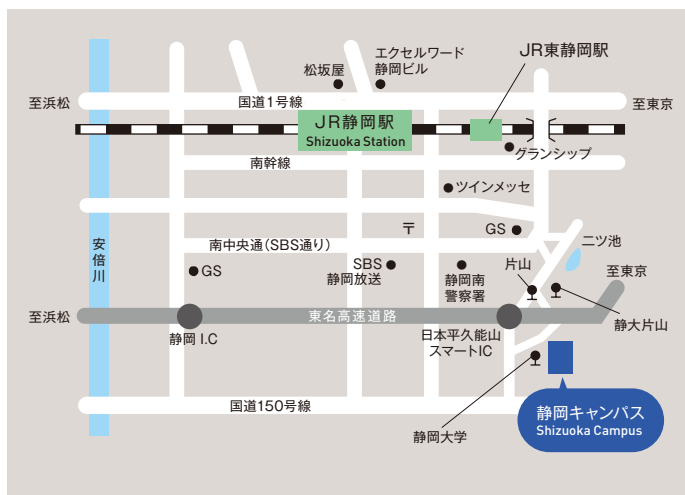

静岡キャンパスへの交通案内

Access to Shizuoka Campus