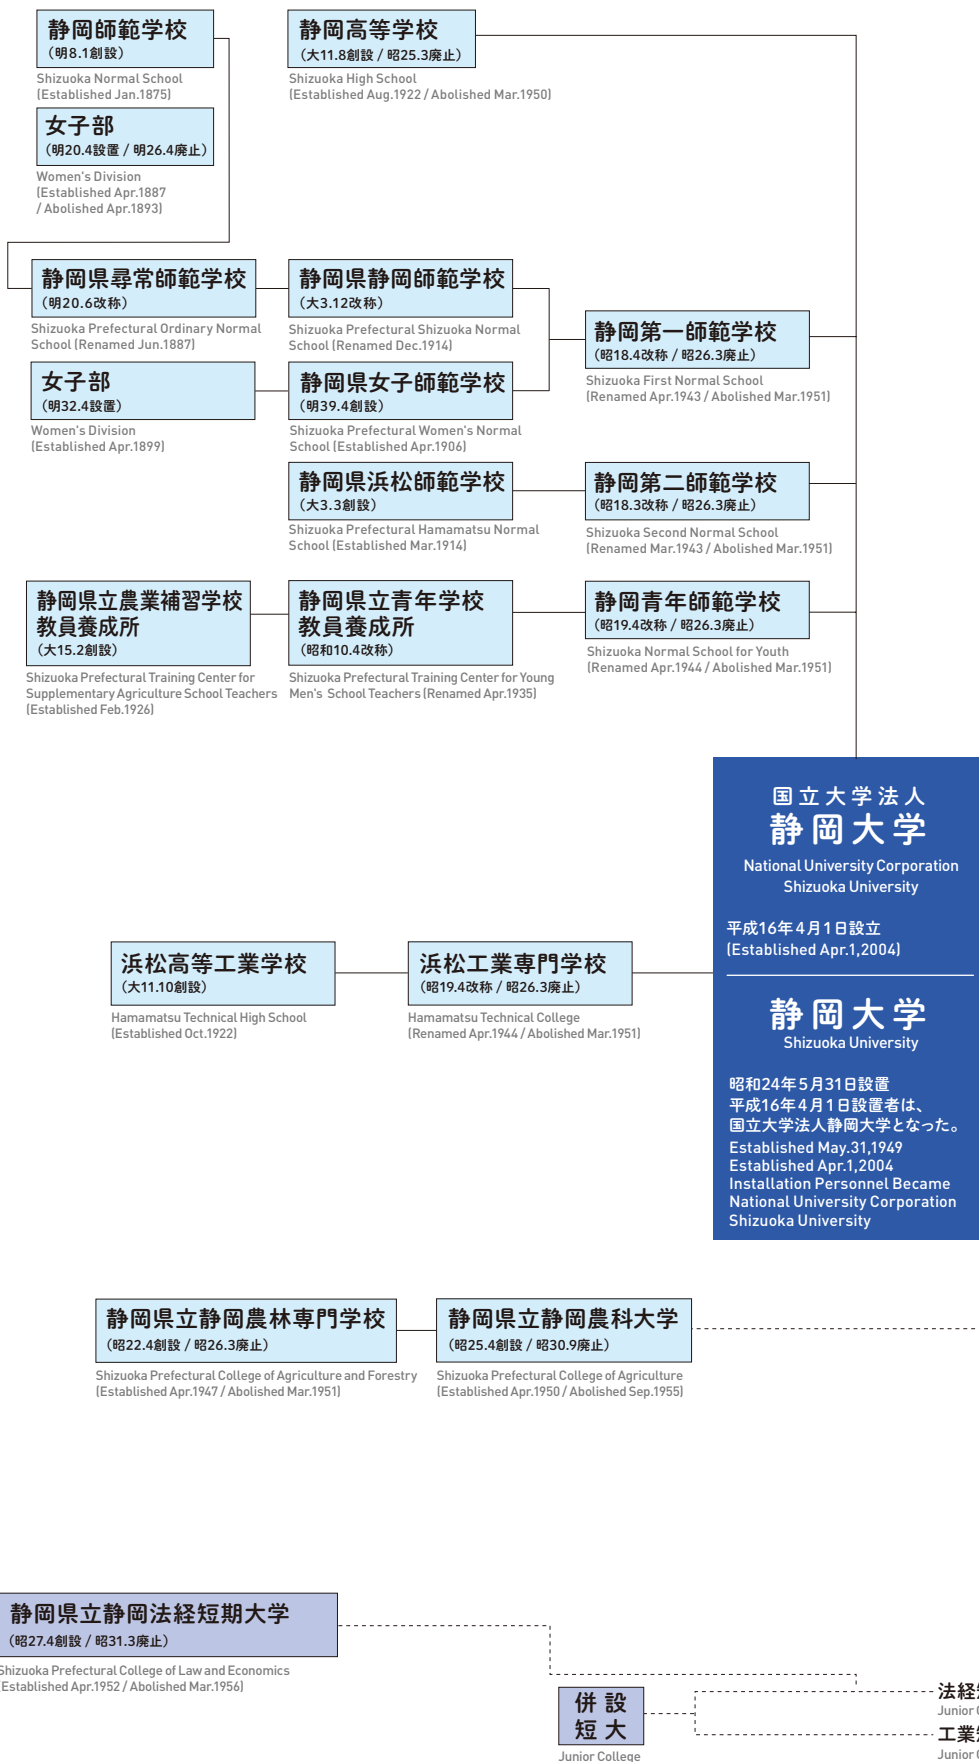

沿革 History

文理学部

(昭24.5設置 / 昭40.4改組 / 昭47.3廃止)
The Faculty of Science and Humanities
(Established May.1949 / Reformed Apr.1965 / Abolished Mar.1972)

教養部

(昭40.4設置 / 平7.9廃止)
Faculty of Liberal Arts
(Established Apr.1965 / Abolished Sep.1995)

教養部西部教場

(昭40.4設置 / 昭43.3廃止)
West Campus of Faculty of Liberal Arts
(Established Apr.1965 / Abolished Mar.1968)

専攻科

Special Postgraduate Courses

人文学専攻科 (昭46.4設置 / 平9.3廃止)

教育専攻科 (昭41.4設置 / 昭56.3廃止)

理学専攻科 (昭47.4設置 / 昭51.3廃止)

工学専攻科 (昭29.4設置 / 昭39.3廃止)

農学専攻科 (昭34.4設置 / 昭46.3廃止)

情報処理センター (平元.4設置 / 平12.3廃止)

総合情報処理センター (平12.4設置 / 平21.3廃止)

サテライト・ベンチャー・ビジネス・ラボラトリー

(平9.7設置 / 平16.3廃止)
Satellite Venture Business Laboratory
(Established Jul.1997 / Abolished Mar.2004)

地域共同研究センター

(平3.4設置 / 平16.3廃止)
Center for Joint Research
(Established Apr.1991 / Abolished Mar.2004)