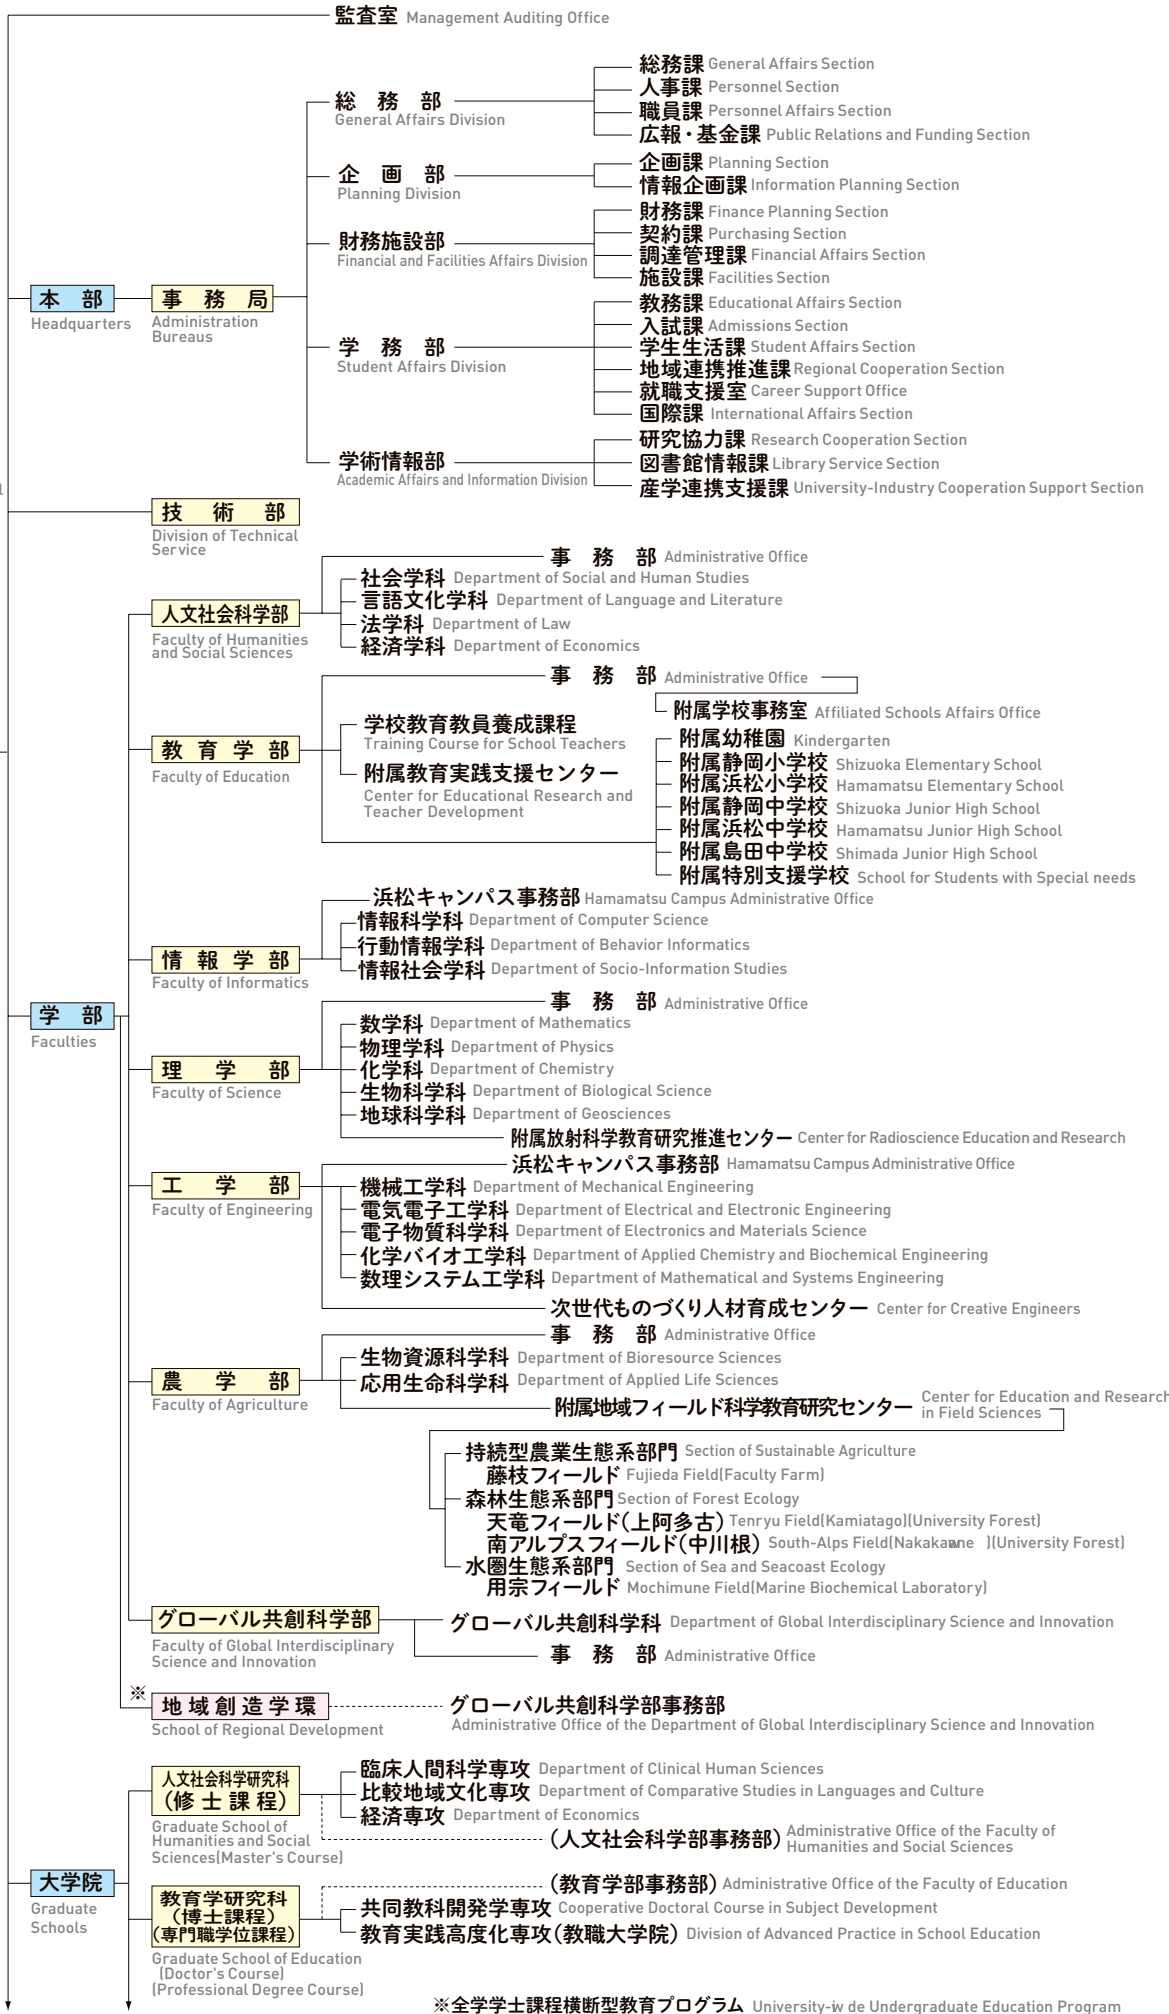

機構図 Organization

(令和6年4月1日現在)

国立大学法人 静岡大学 National University Corporation Shizuoka University

※全学学士課程横断型教育プログラム University-wide Undergraduate Education Program