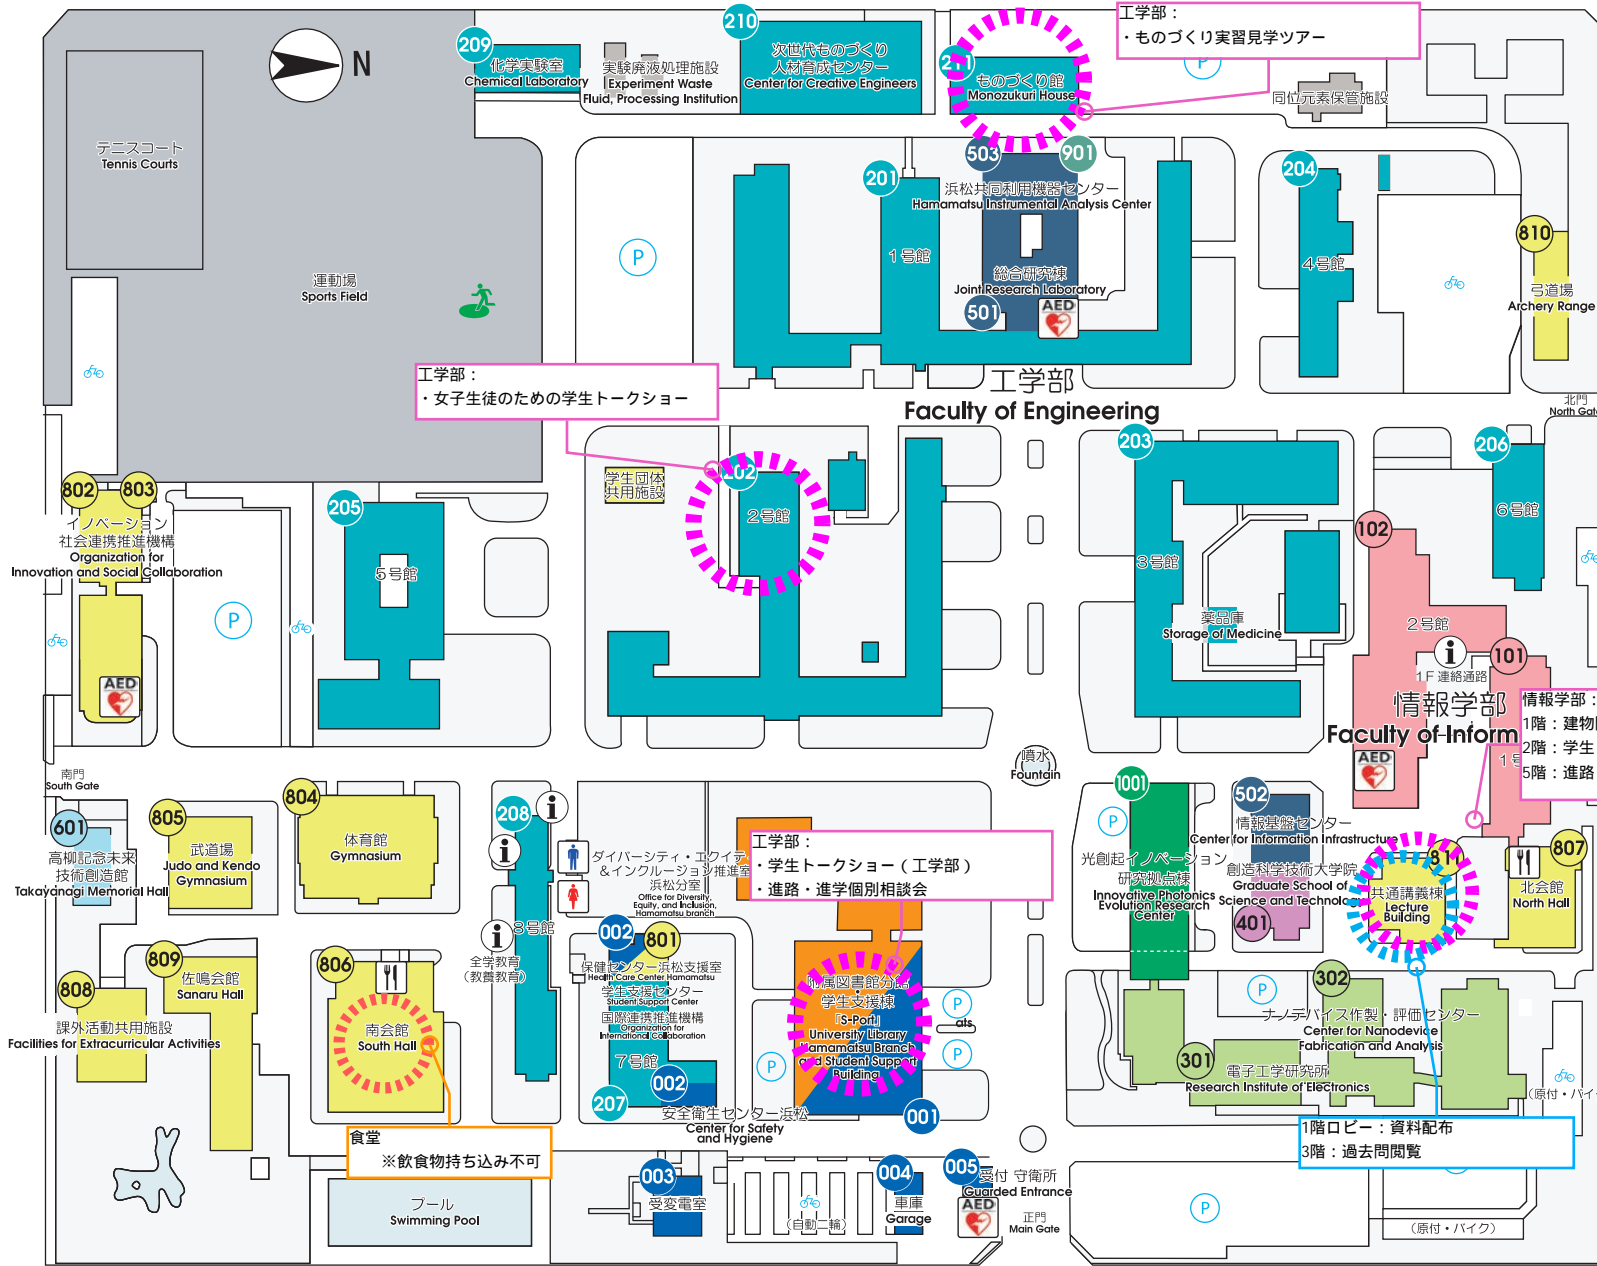

静岡大学 浜松キャンパス 構内案内図

Shizuoka University Hamamatsu Campus Guide

事務局 Administration Bureau	
001	浜松キャンパス事務局 浜松総務課 博士総務係 ☎1378 浜松教務課 情報学部教務係 ☎1511 工学部教務係 ☎1010 博士教務係 ☎1379 共通教育係 ☎1006 浜松学生支援課 学生支援係 ☎1011 留学生係 ☎1014 浜松就職支援室 ☎1742
002	安全衛生センター浜松 Center for Safety and Hygiene ダイバーシティ・エクイティ&インクルージョン推進室浜松分室 Office for Diversity, Equality, and Inclusion, Hamamatsu branch
003	受変電室
004	車庫 Garage
005	受付 守衛所 Guarded Entrance ☎1111
情報学部 Faculty of Informatics	
101	情報学部1号館
102	情報学部2号館
工学部 Faculty of Engineering	
201	工学部1号館
202	工学部2号館
203	工学部3号館
204	工学部4号館
205	工学部5号館
206	工学部6号館
207	工学部7号館
208	工学部8号館
209	化学実験室 Chemical Laboratory
210	次世代ものづくり人材育成センター Center for Creative Engineers
モノづくり館 Monozukuri House	
Research Institute of Electronics	
製・評価センター Fabrication and Analysis	
創造科学技術大学院 Graduate School of Science and Technology	
401	創造科学技術大学院 Graduate School of Science and Technology
501	総合研究棟 共同教育研究施設 Joint Research Laboratory
502	情報基盤センター Center for Information Infrastructure Hamamatsu Office
503	浜松共同利用機器センター Hamamatsu Instrumental Analysis Center
学内共同利用施設 Joint Research Facilities	
601	高柳記念未来技術創造館 Takayanagi Memorial Hall
附属図書館 University Library	
701	附属図書館浜松分館 [S-Port] University Library Hamamatsu Branch ☎1391
福利厚生施設等・保健センター Facilities for the University Community Health Care Center	
801	保健センター浜松支室(2F) Health Care Center Hamamatsu Branch ☎1012 学生支援センター(3・4F) Student Support Center 国際連携推進機構 Organization for International Collaboration
802	イノベーション社会連携推進機構 Organization for Innovation and Social Collaboration 学術情報部 産学連携支援課 Academic Affairs and Information Division
803	テニスコート Tennis Courts
804	体育館 Gymnasium
805	武道場 Judo and Kendo Gymnasium
806	南会館(生協売店・食堂) South Hall
807	北会館(生協売店・食堂) North Hall
808	課外活動共用施設 Facilities for Extracurricular Activities
809	佐鳴会館 Sanaru Hall
810	弓道場 Archery Range
811	共通講義棟 Lecture Building